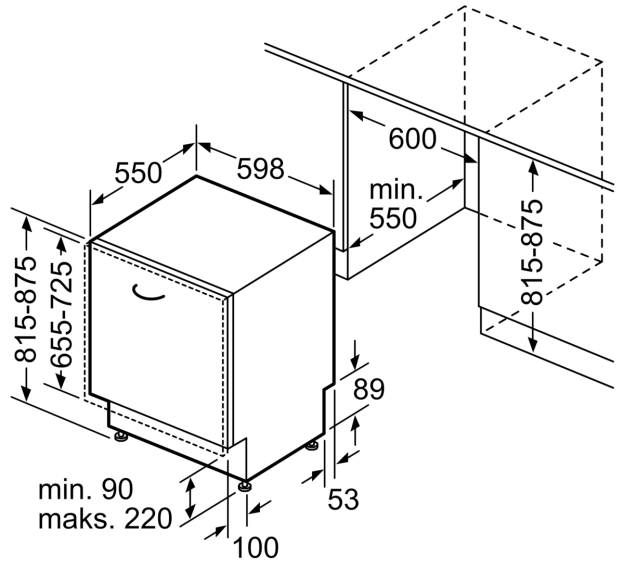

- Bagerste ben indstilleligt fra fronten
- Dampspær inkluderet
- Produktmål (HxBxD): 81.5 x 59.8 x 55 cm

¹ Energieffektivitet på en skala fra A til G.

² Energiforbrug i kWh per 100 cyklus (i program Øko 50 °C)

Sikkerhed

- AquaStop
- Servolås® nem og smidig åbning og lukning af døren
- Glasbeskyttelsesteknik

**Serie 4, Fuldt integrerbar
opvaskemaskine, 60 cm
SMV46KX04E**

Mål i mm

⌘ Stikdåse
() Værdier med forlængersæt

Mål i mm