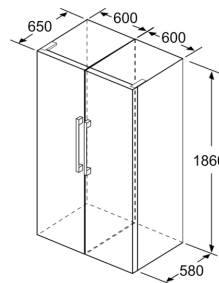

Serie 6, Fryseskab, 186 x 60 cm, Stål med EasyClean GSN36AIDP

	a	b	c	d	e	f
KSW36, GSD36	187					
KSV36, KSF36, GSN36, GSV36	186					
KSV33, GSN33, GSV33	176	60	65	58	60	119.5
KSV29, GSN29, GSV29	161					
GSV24	146					
GSN51	161					
GSN54	176	70	78	70	70	142
GSN58	191					

- a Højde
- b Bredde
- c Dybde ved lukket låge uden greb og uden afstandsstykke
- d Skabets dybde uden afstandsstykke
- e Bredde ved åbnet låge uden greb
- f Dybde ved åbnet låge uden greb og uden afstandsstykke

Mål i cm

Mål i mm

Mål i mm