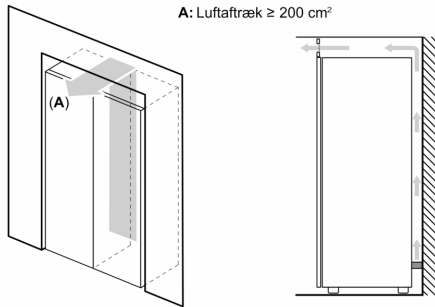

Mål

- Mål: H 186 x B 60 x D 65 cm

Teknisk information

- højrehængt, vendbar
- Højdejusterbare fødder foran, hjul bagtil
- Døråbningsvinkel 90°, ingen vægafstand er nødvendigt

Serie 6, Fryseskab, 186 x 60 cm, Stål med EasyClean GSN36AIDP