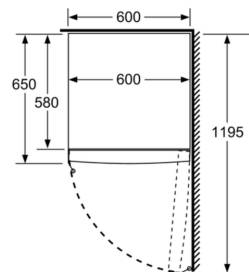

Mål

- Mål: H 186 x B 60 x D 65 cm

Teknisk information

- højrehængt, vendbar
- Højdejusterbare fødder foran, hjul bagtil
- Døråbningsvinkel 90°, ingen vægafstand er nødvendigt

Serie 6, Fryseskab, 186 x 60 cm, Stål med EasyClean GSN36AIDP

- a Højde
- b Bredde
- c Dybde ved lukket låge uden greb og uden afstandsstykke
- d Skabets dybde uden afstandsstykke
- e Bredde ved åbnet låge uden greb
- f Dybde ved åbnet låge uden greb og uden afstandsstykke

Mål i cm

Mål i mm

Mål i mm