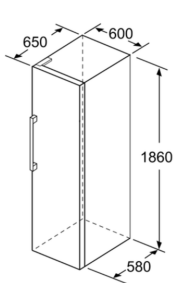

Serie 6, Fryseskab, 186 x 60 cm, Stål med EasyClean GSN36AIDP

	a	b	c	d	e	f
KSW36, GSD36	187					
KSV36, KSF36, GSN36, GSV36	186					
KSV33, GSN33, GSV33	176	60	65	58	60	119.5
KSV29, GSN29, GSV29	161					
GSV24	146					
GSN51	161					
GSN54	176	70	78	70	70	142
GSN58	191					

- a Højde
- b Bredde
- c Dybde ved lukket låge uden greb og uden afstandsstykke
- d Skabets dybde uden afstandsstykke
- e Bredde ved åbnet låge uden greb
- f Dybde ved åbnet låge uden greb og uden afstandsstykke

Mål i cm

Mål i mm

Mål i mm