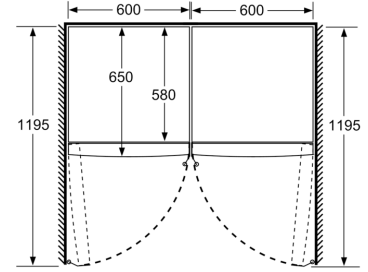

Mål

- Mål: H 186 x B 60 x D 65 cm

Teknisk information

- højrehængt, vendbar
- Højdejusterbare fødder foran, hjul bagtil
- Døråbningsvinkel 90°, ingen vægafstand er nødvendigt

Serie 6, Fryseskab, 186 x 60 cm, Stål med EasyClean GSN36AIDP

- a Højde
- b Bredde
- c Dybde ved lukket låge uden greb og uden afstandsstykke
- d Skabets dybde uden afstandsstykke
- e Bredde ved åbnet låge uden greb
- f Dybde ved åbnet låge uden greb og uden afstandsstykke

Mål i cm

Mål i mm

Mål i mm