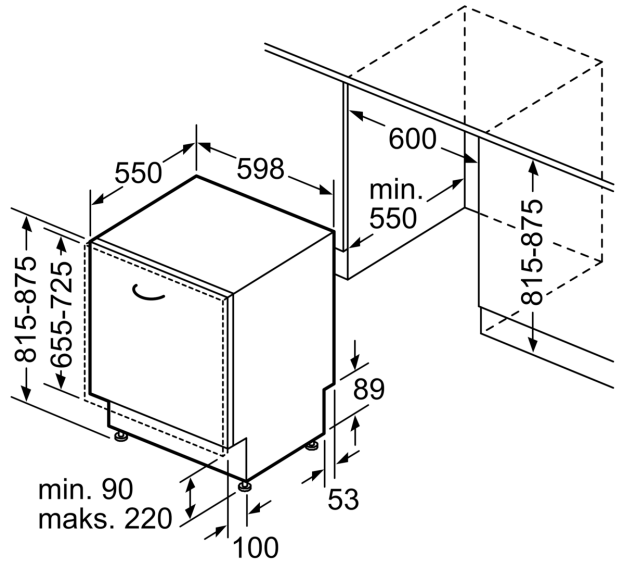

<sup>3</sup> Vandforbrug i liter per cyklus (i program Øko 50 °C)

**Serie 4, Fuldt integrerbar  
opvaskemaskine, 60 cm  
SMV4HTX31E**

Mål i mm

⌘ Stikdåse  
( ) Værdier med forlængersæt

Mål i mm