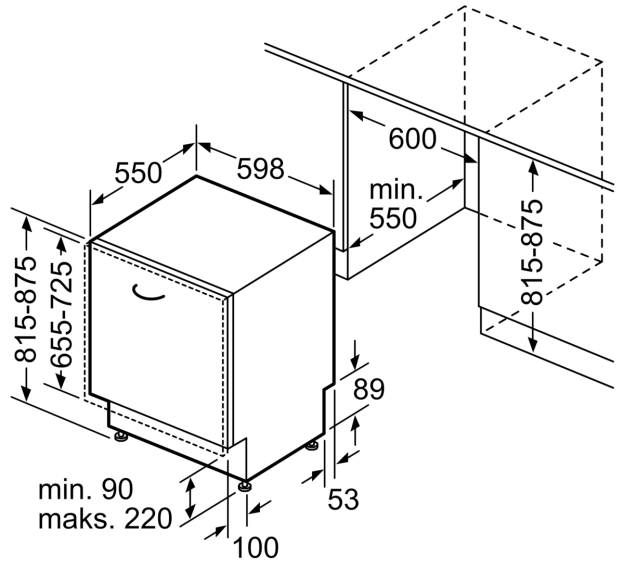

Teknisk data

Energiklasse: D
Energiforbrug for 100 cyklusser Eco-programmet: 84 kWh
Maksimalt antal kuverter: 13
Vandforbrug for eco-programmet i liter pr. cyklus: 9.5 l
Programmets varighed: 4:55 h
Luftbåren, akustisk støjemission: 44 dB(A) re 1 pW
Luftbåren akustisk støjemissionsklasse: B
Installation: Indbygning
Højde på aftagelig topplade: 0 mm
Produktmål: 815 x 598 x 550 mm
Nichemål ved indbygning (H x B x D): 815-875 x 600 x 550 mm
Dybde med åben dør 90 grader: 1150 mm
Regulerbare ben: Ja - alt forfra
Maksimal regulering af stilleben: 60 mm
Regulerbar sokkel: Horisontal og vertikal
Nettovægt: 34.6 kg
Bruttovægt: 36.5 kg
Effekt: 2400 W
Strømstyrke: 10 A
Elementspænding: 220-240 V
Frekvens: 50; 60 Hz
Repair index: 9.1
Længde på elledning: 175.0 cm
Stiktype: Schukostik med jord
Tilgangsslange, længde: 165 cm
Afløbsslange: 190 cm
EAN-kode: 4242005189779
Type af installation: Fuldt integrerbar

¹ Energieffektivitet på en skala fra A til G.

² Energiforbrug i kWh per 100 cyklus (i program Øko 50 °C)

³ Vandforbrug i liter per cyklus (i program Øko 50 °C)

**Serie 4, Fuldt integrerbar
opvaskemaskine, 60 cm
SMV4HAX48E**

Mål i mm

⌘ Stikdåse
() Værdier med forlængersæt

Mål i mm