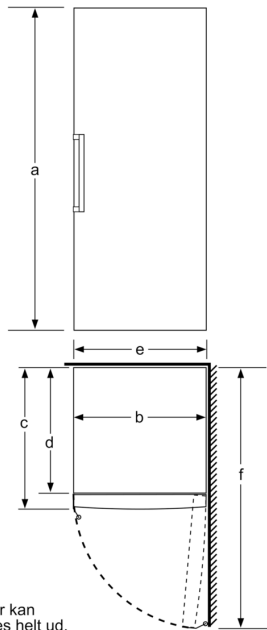

Fryser

- VarioZone, flytbare hylde i sikkerhedsglas giver ekstra plads
- 5 transparente fryseskuffer, inkl. 1 BigBox

Mål

Teknisk information

- højrehængt, vendbar
- Højdejusterbare fødder foran, hjul bagtil
- Døråbningsvinkel 90°, ingen vægafstand er nødvendigt

Ekstra tilbehør

**Serie 4, Fryseskab, 191 x 70 cm,
Hvid
GSN58VWEV**

Skuffer kan trækkes helt ud, hvis apparatet placeres direkte op ad en væg.

	a	b	c	d	e	f
KSW36, GSD36	187					
KSV36, KSF36, GSN36, GSV36	186					
KSV33, GSN33, GSV33	176	60	65	58	60	119.5
KSV29, GSN29, GSV29	161					
GSV24	146					
GSN51	161					
GSN54	176	70	78	70	70	142
GSN58	191					

- a Højde
- b Bredde
- c Dybde ved lukket låge uden greb og uden afstandsstykke
- d Skabets dybde uden afstandsstykke
- e Bredde ved åbnet låge uden greb
- f Dybde ved åbnet låge uden greb og uden afstandsstykke

Mål i cm