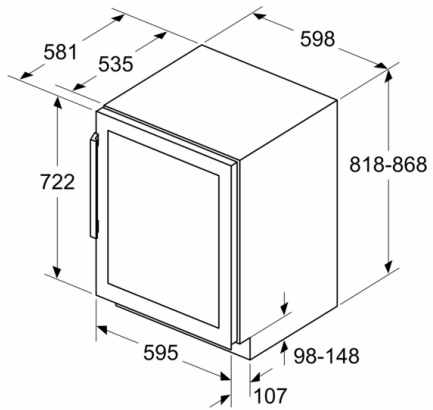

**Din personlige vinkælder: vinkøleskab**  
**81.8 cm højt, 59.8 cm bredt med 2**  
**præcise temperaturzoner med justerbare**  
**temperaturer mellem 5-20 °C**

---

**Forbrug**

- Energiklasse: G
- Total Volume : 120 l
- Energiforbrug 130 kWh/årlig
- Lydniveau: 38 dB

**Køleskab**

- Antal temparturzoner: 2
- Temperaturområde: 5-20 °C
- 5 stk flaskehylde til 44 flasker af 0,75 l

**Teknisk information**

- Ventilation via sokkel
- Døråbningsvinkel 115°
- Apparatet kan låses: Nej
- højrehængt, vendbar

**Mål**

- Nichemål (H x B x D): 82.0 cm x 60.0 cm x 56.0 cm
- Mål: H 82 x B 60 x D 58 cm

**Serie 6, Vinkøleskab med glasdør, 82 x 60  
cm  
KUW21AHG0**

Mål i mm

Mål i mm

Mål i mm