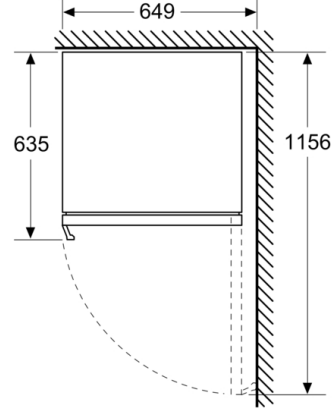

Luftbåren akustisk støjemissionsklasse: C

Installation: Indbygning

Mulighed for deklap: Ikke muligt

Højde: 818 mm

Bredde på produktet: 598 mm

Dybde på produkt: 581 mm

Nichemål ved indbygning (H x B x D): 820 x 600 x 560 mm

**Mål**

- Nichemål (H x B x D): 82.0 cm x 60.0 cm x 56.0 cm
- Mål: H 82 x B 60 x D 58 cm

**Serie 6, Vinkøleskab med glasdør, 82 x 60  
cm  
KUW21AHG0**

Mål i mm

Mål i mm

Mål i mm