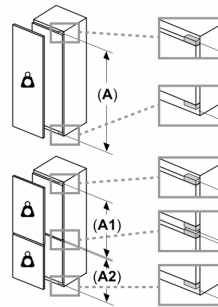

Fryser

- 1 fryserum med låge.
- Fryserum til f.eks. pizza

Teknisk information

- Højdejusterbare fødder foran
- højrehængt, vendbar

Mål

- Nichemål (H x B x D): 82.0 cm x 60.0 cm x 55.0 cm
- Mål: H 82 x B 60 x D 55 cm

Serie 6, Indbygningskøleskab med fryser, 82 x 60 cm, fladhængsel KUL15AFF0

Mål i mm

Anbefalede spaltemål til flade hængsler

F	R	X
16-19	0-3	2,5
20	0-1	3
21	2-3	2,5
	0-1	3
22	2-3	2,5
	0	4
	1	3,5
	2-3	3

De anbefalede spaltemål i tabellen skal overholdes for at sikre, at apparatets dør kan åbnes uden kollision, og for at undgå at køkkenskabet bliver beskadiget.

Plads til elektrisk tilslutning i siden til højre eller venstre ved siden af apparatet. Be- og udluftning i sokkel.

Mål i mm

Maksimal tilladt vægt af enhedsfront

Montage af enhedsfronter, som overskrider den tilladte vægt, kan medføre skader og reduceret hængselfunktion