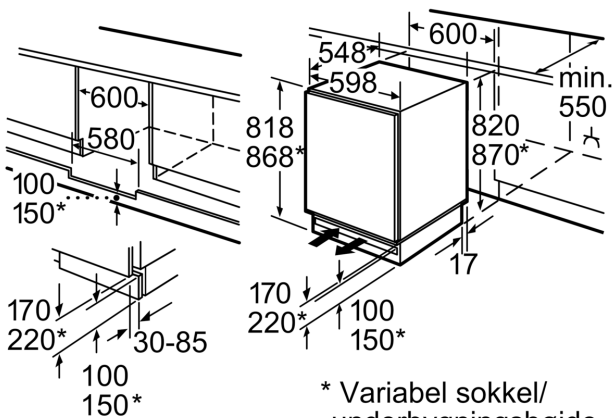

Fryser

- 1 fryserum med låge.
- Fryserum til f.eks. pizza

Teknisk information

- Højdejusterbare fødder foran
- højrehængt, vendbar

Mål

- Nichemål (H x B x D): 82.0 cm x 60.0 cm x 55.0 cm
- Mål: H 82 x B 60 x D 55 cm

Serie 6, Indbygningskøleskab med fryser, 82 x 60 cm, fladhængsel KUL15AFF0

Mål i mm

Anbefalede spaltemål til flade hængsler

F	R	X
16-19	0-3	2,5
20	0-1	3
21	2-3	2,5
	0-1	3
22	2-3	2,5
	0	4
	1	3,5
	2-3	3

De anbefalede spaltemål i tabellen skal overholdes for at sikre, at apparatets dør kan åbnes uden kollision, og for at undgå at køkkenskabet bliver beskadiget.

Plads til elektrisk tilslutning i siden til højre eller venstre ved siden af apparatet. Be- og udluftning i sokkel.

Mål i mm

Maksimal tilladt vægt af enhedsfront

Montage af enhedsfronter, som overskrider den tilladte vægt, kan medføre skader og reduceret hængselfunktion