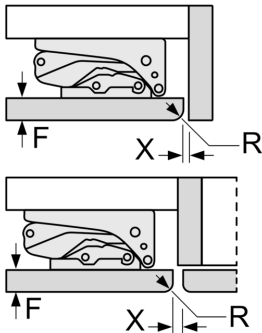

Fryser

- 1 fryserum med låge.
- Fryserum til f.eks. pizza

Teknisk information

- Højdejusterbare fødder foran
- højrehængt, vendbar

Mål

- Nichemål (H x B x D): 82.0 cm x 60.0 cm x 55.0 cm
- Mål: H 82 x B 60 x D 55 cm

Serie 6, Indbygningskøleskab med fryser, 82 x 60 cm, fladhængsel KUL15AFF0

Mål i mm

Anbefalede spaltemål til flade hængsler

F	R	X
16-19	0-3	2,5
20	0-1	3
21	2-3	2,5
	0-1	3
22	2-3	2,5
	0	4
	1	3,5
	2-3	3

De anbefalede spaltemål i tabellen skal overholdes for at sikre, at apparatets dør kan åbnes uden kollision, og for at undgå at køkkenskabet bliver beskadiget.

Plads til elektrisk tilslutning i siden til højre eller venstre ved siden af apparatet. Be- og udluftning i sokkel.

Mål i mm

Maksimal tilladt vægt af enhedsfront

Montage af enhedsfronter, som overskrider den tilladte vægt, kan medføre skader og reduceret hængselfunktion