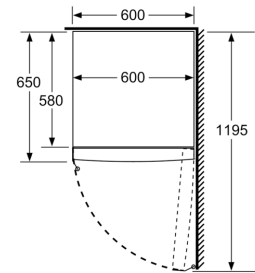

Mål

- Mål: H 161 x B 60 x D 65 cm

Teknisk information

- højrehængt, vendbar
- Højdejusterbare fødder foran, hjul bagtil
- Døråbningsvinkel 90°, ingen vægafstand er nødvendigt

**Serie 4, Fryseskab, 161 x 60 cm,
Hvid
GSN29VWEP**

- a Højde
- b Bredde
- c Dybde ved lukket låge uden greb og uden afstandsstykke
- d Skabets dybde uden afstandsstykke
- e Bredde ved åbnet låge uden greb
- f Dybde ved åbnet låge uden greb og uden afstandsstykke

Mål i cm

Mål i mm