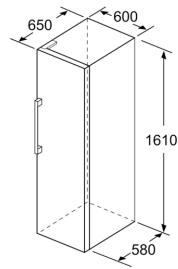

Mål

- Mål: H 161 x B 60 x D 65 cm

Teknisk information

- højrehængt, vendbar
- Højdejusterbare fødder foran, hjul bagtil
- Døråbningsvinkel 90°, ingen vægafstand er nødvendigt

**Serie 4, Fryseskab, 161 x 60 cm,
Hvid
GSN29VWEP**

- a Højde
- b Bredde
- c Dybde ved lukket låge uden greb og uden afstandsstykke
- d Skabets dybde uden afstandsstykke
- e Bredde ved åbnet låge uden greb
- f Dybde ved åbnet låge uden greb og uden afstandsstykke

Mål i cm

Mål i mm