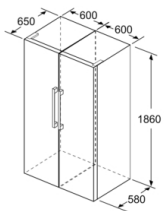

Friskhedssystem

- 1 MultiBox: gennemsigtig skuffe med bølget bund - perfekt til opbevaring af frugt og grønt

Mål

- Mål: H 186 x B 60 x D 65 cm

Teknisk information

- venstrehængt, vendbar
- Højdejusterbare fødder foran, hjul bagtil
- Døråbningsvinkel 90°, ingen vægafstand er nødvendigt

Serie 2, Køleskab, 186 x 60 cm, Hvid KSV36NWEF

	a	b	c	d	e	f
KSW36, GSD36	187					
KSV36, KSF36, GSN36, GSV36	186					
KSV33, GSN33, GSV33	176	60	65	58	60	119.5
KSV29, GSN29, GSV29	161					
GSV24	146					
GSN51	161					
GSN54	176	70	78	70	70	142
GSN58	191					

- a** Højde
b Bredde
c Dybde ved lukket låge uden greb og uden afstandsstykke
d Skabets dybde uden afstandsstykke
e Bredde ved åbnet låge uden greb
f Dybde ved åbnet låge uden greb og uden afstandsstykke

Mål i cm

Mål i mm

Mål i mm