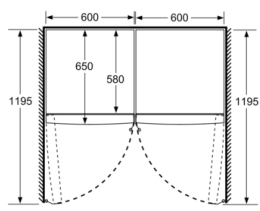

Friskhedssystem

- 1 MultiBox: gennemsigtig skuffe med bølget bund - perfekt til opbevaring af frugt og grønt

Mål

- Mål: H 186 x B 60 x D 65 cm

Teknisk information

- venstrehængt, vendbar
- Højdejusterbare fødder foran, hjul bagtil
- Døråbningsvinkel 90°, ingen vægafstand er nødvendigt

Serie 2, Køleskab, 186 x 60 cm, Hvid KSV36NWEF

	a	b	c	d	e	f
KSW36, GSD36	187					
KSV36, KSF36, GSN36, GSV36	186					
KSV33, GSN33, GSV33	176	60	65	58	60	119.5
KSV29, GSN29, GSV29	161					
GSV24	146					
GSN51	161					
GSN54	176	70	78	70	70	142
GSN58	191					

- a** Højde
b Bredde
c Dybde ved lukket låge uden greb og uden afstandsstykke
d Skabets dybde uden afstandsstykke
e Bredde ved åbnet låge uden greb
f Dybde ved åbnet låge uden greb og uden afstandsstykke

Mål i cm

Mål i mm

Mål i mm