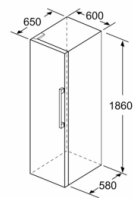

Serie 2, Køleskab, 186 x 60 cm, Hvid KSV36NWEF

	a	b	c	d	e	f
KSW36, GSD36	187					
KSV36, KSF36, GSN36, GSV36	186					
KSV33, GSN33, GSV33	176	60	65	58	60	119.5
KSV29, GSN29, GSV29	161					
GSV24	146					
GSN51	161					
GSN54	176	70	78	70	70	142
GSN58	191					

1. **a** Højde
   b Bredde
   c Dybde ved lukket låge uden greb og uden afstandsstykke
   d Skabets dybde uden afstandsstykke
   e Bredde ved åbnet låge uden greb
   f Dybde ved åbnet låge uden greb og uden afstandsstykke

Mål i cm

Mål i mm