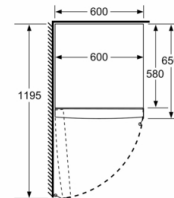

Friskhedssystem

- 1 MultiBox: gennemsigtig skuffe med bølget bund - perfekt til opbevaring af frugt og grønt

Mål

- Mål: H 186 x B 60 x D 65 cm

Teknisk information

- venstrehængt, vendbar
- Højdejusterbare fødder foran, hjul bagtil
- Døråbningsvinkel 90°, ingen vægafstand er nødvendigt

- a** Højde
b Bredde
c Dybde ved lukket låge uden greb og uden afstandsstykke
d Skabets dybde uden afstandsstykke
e Bredde ved åbnet låge uden greb
f Dybde ved åbnet låge uden greb og uden afstandsstykke

Mål i cm

Mål i mm

Mål i mm