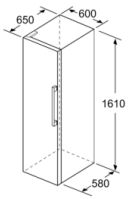

Friskhedssystem

- 1 MultiBox: gennemsigtig skuffe med bølget bund - perfekt til opbevaring af frugt og grønt

Teknisk information

- venstrehængt, vendbar
- Højdejusterbare fødder foran, hjul bagtil
- Døråbningsvinkel 90°, ingen vægafstand er nødvendigt

Mål

- Mål: H 161 x B 60 x D 65 cm

Serie 2, Køleskab, 161 x 60 cm, Hvid KSV29NWEF

Mål i mm

	a	b	c	d	e	f
KSW36, GSD36	187					
KSV36, KSF36, GSN36, GSV36	186					
KSV33, GSN33, GSV33	176	60	65	58	60	119.5
KSV29, GSN29, GSV29	161					
GSV24	146					
GSN51	161					
GSN54	176	70	78	70	70	142
GSN58	191					

a Højde
 b Bredde
 c Dybde ved lukket låge uden greb og uden afstandsstykke
 d Skabets dybde uden afstandsstykke
 e Bredde ved åbnet låge uden greb
 f Dybde ved åbnet låge uden greb og uden afstandsstykke

Mål i cm