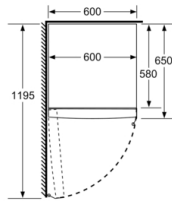

Friskhedssystem

- 1 MultiBox: gennemsigtig skuffe med bølget bund - perfekt til opbevaring af frugt og grønt

Teknisk information

- venstrehængt, vendbar
- Højdejusterbare fødder foran, hjul bagtil
- Døråbningsvinkel 90°, ingen vægafstand er nødvendigt

Mål

- Mål: H 161 x B 60 x D 65 cm

Serie 2, Køleskab, 161 x 60 cm, Hvid KSV29NWEF

Mål i mm

	a	b	c	d	e	f
KSW36, GSD36	187					
KSV36, KSF36, GSN36, GSV36	186					
KSV33, GSN33, GSV33	176	60	65	58	60	119.5
KSV29, GSN29, GSV29	161					
GSV24	146					
GSN51	161					
GSN54	176	70	78	70	70	142
GSN58	191					

a Højde
 b Bredde
 c Dybde ved lukket låge uden greb og uden afstandsstykke
 d Skabets dybde uden afstandsstykke
 e Bredde ved åbnet låge uden greb
 f Dybde ved åbnet låge uden greb og uden afstandsstykke

Mål i cm