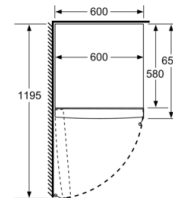

Friskhedssystem

- 1 MultiBox: gennemsigtig skuffe med bølget bund - perfekt til opbevaring af frugt og grønt

Mål

- Mål: H 176 x B 60 x D 65 cm

Teknisk information

- venstrehængt, vendbar
- Højdejusterbare fødder foran, hjul bagtil
- Døråbningsvinkel 90°, ingen vægafstand er nødvendigt

a Højde
 b Bredde
 c Dybde ved lukket låge uden greb og uden afstandsstykke
 d Skabets dybde uden afstandsstykke
 e Bredde ved åbnet låge uden greb
 f Dybde ved åbnet låge uden greb og uden afstandsstykke

Mål i cm

Mål i mm