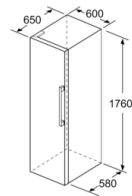

Serie 2, Køleskab, 176 x 60 cm, Hvid KSV33NWEF

	a	b	c	d	e	f
KSW36, GSD36	187					
KSV36, KSF36, GSN36, GSV36	186					
KSV33, GSN33, GSV33	176	60	65	58	60	119.5
KSV29, GSN29, GSV29	161					
GSV24	146					
GSN51	161					
GSN54	176	70	78	70	70	142
GSN58	191					

a Højde
b Bredde
c Dybde ved lukket låge uden greb og uden afstandsstykke
d Skabets dybde uden afstandsstykke
e Bredde ved åbnet låge uden greb
f Dybde ved åbnet låge uden greb og uden afstandsstykke

Mål i cm

Mål i mm