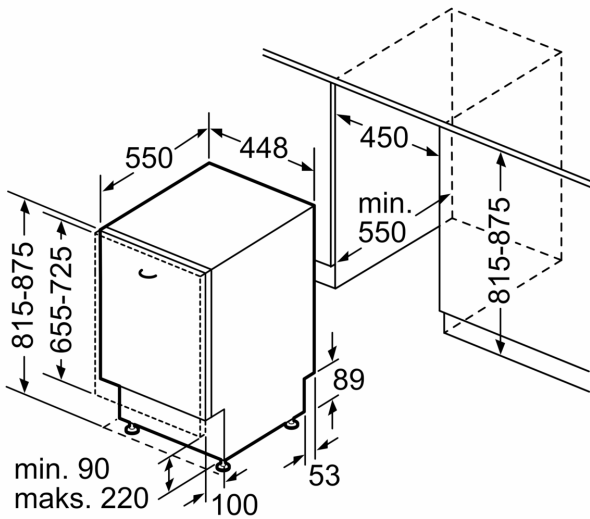

Teknisk data

Energiklasse:	D
Energiforbrug for 100 cyklusser Eco-programmet:	63 kWh
Maksimalt antal kuverter:	9
Vandforbrug for eco-programmet i liter pr. cyklus:	8.5 l
Programmets varighed:	3:40 h
Luftbåren, akustisk støjemission:	44 dB(A) re 1 pW
Luftbåren akustisk støjemissionsklasse:	B
Installation:	Indbygning
Højde på aftagelig topplade:	0 mm
Produktmål:	815 x 448 x 550 mm
Nichemål ved indbygning (H x B x D):	815-875 x 450 x 550 mm
Dybde med åben dør 90 grader:	1150 mm
Regulerbare ben:	Ja - alt forfra
Maksimal regulering af stilleben:	60 mm
Regulerbar sokkel:	Horisontal og vertikal
Nettovægt:	30.3 kg
Bruttovægt:	31.8 kg
Effekt:	2400 W
Strømstyrke:	10 A
Elementspænding:	220-240 V
Frekvens:	50; 60 Hz
Længde på elledning:	175.0 cm
Stiktype:	Schukostik med jord
Tilgangsslange, længe:	165 cm
Afløbsslange:	205 cm
EAN-kode:	4242005206360
Type af installation:	Fuldt integrerbar

**Serie 4, Fuldt integrerbar
opvaskemaskine, 45 cm
SPV4EKX29E**

Mål i mm

Mål i mm

- ⌘ Stikdåse
- () Værdier med forlængersæt