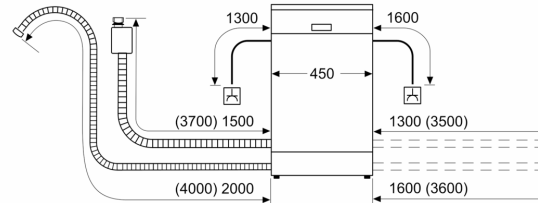

Teknisk data

Energiklasse:	D
Energiforbrug for 100 cyklusser Eco-programmet:	63 kWh
Maksimalt antal kuverter:	9
Vandforbrug for eco-programmet i liter pr. cyklus:	8.5 l
Programmets varighed:	3:40 h
Luftbåren, akustisk støjemission:	44 dB(A) re 1 pW
Luftbåren akustisk støjemissionsklasse:	B
Installation:	Indbygning
Højde på aftagelig topplade:	0 mm
Produktmål:	815 x 448 x 550 mm
Nichemål ved indbygning (H x B x D):	815-875 x 450 x 550 mm
Dybde med åben dør 90 grader:	1150 mm
Regulerbare ben:	Ja - alt forfra
Maksimal regulering af stilleben:	60 mm
Regulerbar sokkel:	Horisontal og vertikal
Nettovægt:	30.3 kg
Bruttovægt:	31.8 kg
Effekt:	2400 W
Strømstyrke:	10 A
Elementspænding:	220-240 V
Frekvens:	50; 60 Hz
Længde på elledning:	175.0 cm
Stiktype:	Schukostik med jord
Tilgangsslange, længe:	165 cm
Afløbsslange:	205 cm
EAN-kode:	4242005206360
Type af installation:	Fuldt integrerbar

Sikkerhed

- AquaStop
- Elektronisk resttidsindikering i minutter
- Dampspær inkluderet

¹ Energieffektivitet på en skala fra A til G.

² Energiforbrug i kWh per 100 cyklus (i program Øko 50 °C)

³ Vandforbrug i liter per cyklus (i program Øko 50 °C)

**Serie 4, Fuldt integrerbar
opvaskemaskine, 45 cm
SPV4EKX29E**

Mål i mm

Mål i mm

- ⌘ Stikdåse
- () Værdier med forlængersæt