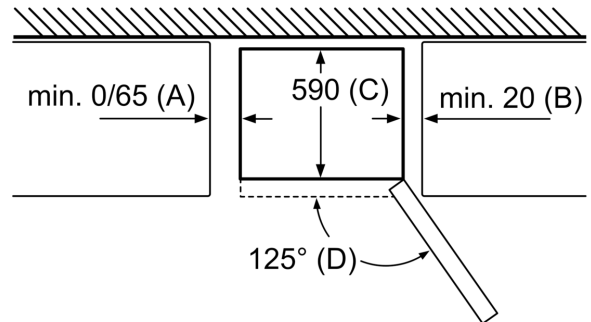

Mål

- Mål: H 203 x B 60 x D 66 cm

Teknisk information

- højrehængt, vendbar
- Højdejusterbare fødder foran, hjul bagtil
- tilslutningsværdi: 100 W
- Spænding: 220 - 240 V

Tilbehør:

- Æggebakke, 1 x Isterningbakke

Apparatnavn	A	B	C	D
KGN33, 36, 39, 46, 49	0/65	20	590	125
KGF39, 49	0/65	20	590	125

Mål A:
På modeller med lodret integrerede greb kræves en minimumsafstand på 65 mm af hensyn til en behagelig åbning.

Mål i mm