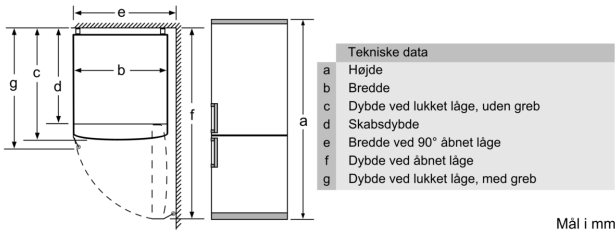

**Serie 4, Køle-/fryseskab, 203 x 60
cm, Hvid
KGN39VWEQ**

Apparatnavn	a	b	c	d	e	f	g
KGN39/KGF39 (indfældet greb)	2030	600	660	590	600	1210	660
KGN39/KGF39 (udvendigt greb)	2030	600	660	590	640	1210	700

Apparatnavn	A	B	C	D
KGN33, 36, 39, 46, 49	0/65	20	590	125
KGF39, 49	0/65	20	590	125

Mål A:
På modeller med lodret integrerede greb kræves en minimumsafstand på 65 mm af hensyn til en behagelig åbning.

Mål i mm