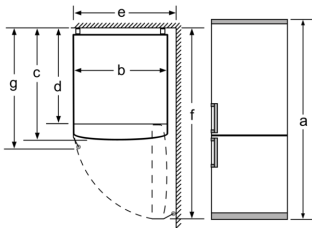

Mål

- Mål: H 203 x B 60 x D 66 cm

Teknisk information

- højrehængt, vendbar
- Højdejusterbare fødder foran, hjul bagtil
- tilslutningsværdi: 100 W
- Spænding: 220 - 240 V

Tilbehør:

- Æggebakke, 1 x Isterningbakke

Tekniske data	
a	Højde
b	Bredde
c	Dybde ved lukket låge, uden greb
d	Skabsdybde
e	Bredde ved 90° åbnet låge
f	Dybde ved åbnet låge
g	Dybde ved lukket låge, med greb

Mål i mm

Apparatnavn	A	B	C	D
KGN33, 36, 39, 46, 49	0/65	20	590	125
KGF39, 49	0/65	20	590	125

Mål A:
På modeller med lodret integrerede greb kræves en minimumafstand på 65 mm af hensyn til en behagelig åbning.

Mål i mm

Hvis apparatet opstilles direkte ved væggen, kan alle skufferne trækkes helt ud.