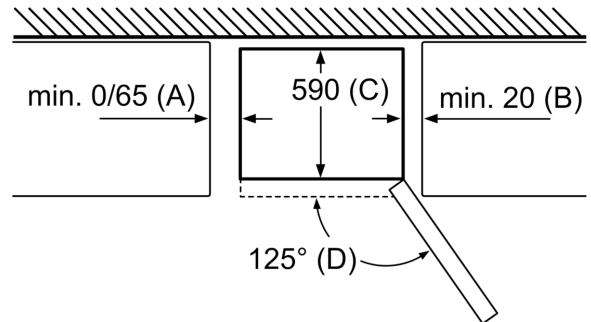

Apparatnavn	A	B	C	D
KGN33, 36, 39, 46, 49	0/65	20	590	125
KGF39, 49	0/65	20	590	125

Mål A:
På modeller med lodret integrerede greb kræves en minimumafstand på 65 mm af hensyn til en behagelig åbning.

Mål i mm