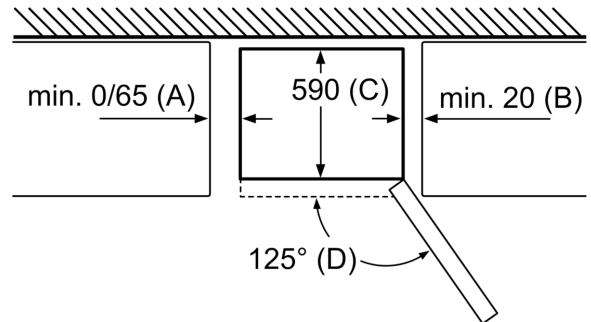

### Mål

- Mål: H 186 x B 60 x D 66 cm

### Teknisk information

- højrehængt, vendbar
- Højdejusterbare fødder foran, hjul bagtil
- tilslutningsværdi: 100 W
- Spænding: 220 - 240 V

**Serie 4, Køle-/fryseskab, 186 x 60  
cm, Hvid  
KGN36VWED**

Apparatnavn	a	b	c	d	e	f	g
KGN36 (integreret greb)	1860	600	660	590	600	1210	660
KGN36 (udvendigt greb)	1860	600	660	590	640	1210	700

Specifikation	
a	Højde
b	Bredde
c	Dybde ved lukket låge uden greb
d	Skabsdybde
e	Bredde ved 90° åbnet låge
f	Dybde ved åbnet låge
g	Dybde ved lukket låge med greb

Mål i mm

Apparatnavn	A	B	C	D
KGN33, 36, 39, 46, 49	0/65	20	590	125
KGF39, 49	0/65	20	590	125

Mål A:

På modeller med lodret integrerede greb kræves en minimumafstand på 65 mm af hensyn til en behagelig åbning.