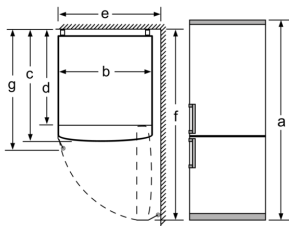

Teknisk information

- 1 kompressor, 2 separate regulerbare kølesystemer
- Multi Airflow system, skaber en jævn temperatur i hele køledelen

Installation

- Højdejusterbare fødder foran, hjul bagtil
- Mål: H 186 x B 60 x D 66 cm

**Serie 4, Køle-/fryseskab, 186 x 60
cm, Hvid
KGN367WEQ**

Apparatnavn	a	b	c	d	e	f	g
KGN36 (integreret greb)	1860	600	660	590	600	1210	660
KGN36 (udvendigt greb)	1860	600	660	590	640	1210	700

Specifikation	
a	Højde
b	Bredde
c	Dybde ved lukket låge uden greb
d	Skabsdybde
e	Bredde ved 90° åbnet låge
f	Dybde ved åbnet låge
g	Dybde ved lukket låge med greb

Mål i mm

Apparatnavn	A	B	C	D
KGN33, 36, 39, 46, 49	0/65	20	590	125
KGF39, 49	0/65	20	590	125

Mål A:

På modeller med lodret integrerede greb kræves en minimumafstand på 65 mm af hensyn til en behagelig åbning.