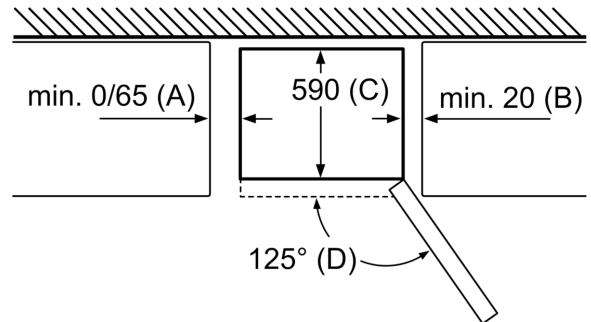

Teknisk information

- 1 kompressor, 2 separate regulerbare kølesystemer
- Multi Airflow system, skaber en jævn temperatur i hele køledelen

Installation

- Højdejusterbare fødder foran, hjul bagtil
- Mål: H 186 x B 60 x D 66 cm

**Serie 4, Køle-/fryseskab, 186 x 60
cm, Hvid
KGN367WEQ**

Apparatnavn	a	b	c	d	e	f	g
KGN36 (integreret greb)	1860	600	660	590	600	1210	660
KGN36 (udvendigt greb)	1860	600	660	590	640	1210	700

Specifikation	
a	Højde
b	Bredde
c	Dybde ved lukket låge uden greb
d	Skabsdybde
e	Bredde ved 90° åbnet låge
f	Dybde ved åbnet låge
g	Dybde ved lukket låge med greb

Mål i mm

Apparatnavn	A	B	C	D
KGN33, 36, 39, 46, 49	0/65	20	590	125
KGF39, 49	0/65	20	590	125

Mål A:

På modeller med lodret integrerede greb kræves en minimumafstand på 65 mm af hensyn til en behagelig åbning.