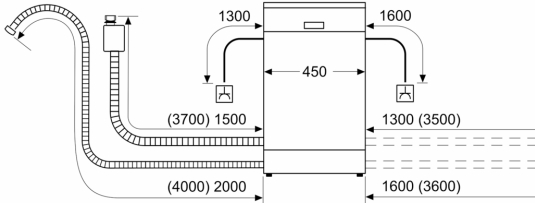

Teknisk data

Energiklasse:E
Energiforbrug for 100 cyklusser Eco-programmet: 76 kWh
Maksimalt antal kuverter:10
Vandforbrug for eco-programmet i liter pr. cyklus: 9.5 l
Programmets varighed: 3:40 h
Luftbåren, akustisk støjemission: 45 dB(A) re 1 pW
Luftbåren akustisk støjemissionsklasse: C
Installation: Indbygning
Højde på aftagelig topplade: 0 mm
Produktmål: 815 x 448 x 573 mm
Nichemål ved indbygning (H x B x D): 815-875 x 450 x 550 mm
Dybde med åben dør 90 grader: 1155 mm
Regulerbare ben: Ja - alt forfra
Maksimal regulering af stilleben: 60 mm
Regulerbar sokkel: Horisontal og vertikal
Nettovægt:31.2 kg
Bruttovægt: 32.7 kg
Effekt: 2400 W
Strømstyrke: 10 A
Elementspænding: 220-240 V
Frekvens:50; 60 Hz
Længde på elledning: 175.0 cm
Stiktype: Schukostik med jord
Tilgangs-slange, længe: 165 cm
Afløbs-slange:205 cm
EAN-kode:4242005209644
Type af installation: For underbygning

³ Vandforbrug i liter per cyklus (i program Øko 50 °C)

**Serie 4, Opvaskemaskine til
underbygning, 45 cm, hvid
SPU4HMW53S**

Mål i mm

⌘ Stikdåse
() Værdier med forlængersæt

Mål i mm