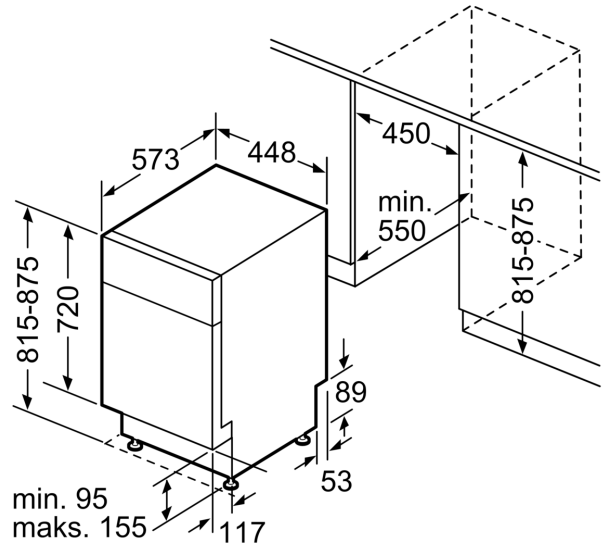

Teknisk data

Energiklasse:E
Energiforbrug for 100 cyklusser Eco-programmet: 76 kWh
Maksimalt antal kuverter:10
Vandforbrug for eco-programmet i liter pr. cyklus: 9.5 l
Programmets varighed: 3:40 h
Luftbåren, akustisk støjemission: 45 dB(A) re 1 pW
Luftbåren akustisk støjemissionsklasse: C
Installation: Indbygning
Højde på aftagelig topplade: 0 mm
Produktmål: 815 x 448 x 573 mm
Nichemål ved indbygning (H x B x D): 815-875 x 450 x 550 mm
Dybde med åben dør 90 grader: 1155 mm
Regulerbare ben: Ja - alt forfra
Maksimal regulering af stilleben: 60 mm
Regulerbar sokkel: Horisontal og vertikal
Nettovægt:31.2 kg
Bruttovægt: 32.7 kg
Effekt: 2400 W
Strømstyrke: 10 A
Elementspænding: 220-240 V
Frekvens:50; 60 Hz
Længde på elledning: 175.0 cm
Stiktype: Schukostik med jord
Tilgangs-slange, længe: 165 cm
Afløbs-slange:205 cm
EAN-kode:4242005209644
Type af installation: For underbygning

³ Vandforbrug i liter per cyklus (i program Øko 50 °C)

**Serie 4, Opvaskemaskine til
underbygning, 45 cm, hvid
SPU4HMW53S**

Mål i mm

⌘ Stikdåse
() Værdier med forlængersæt

Mål i mm