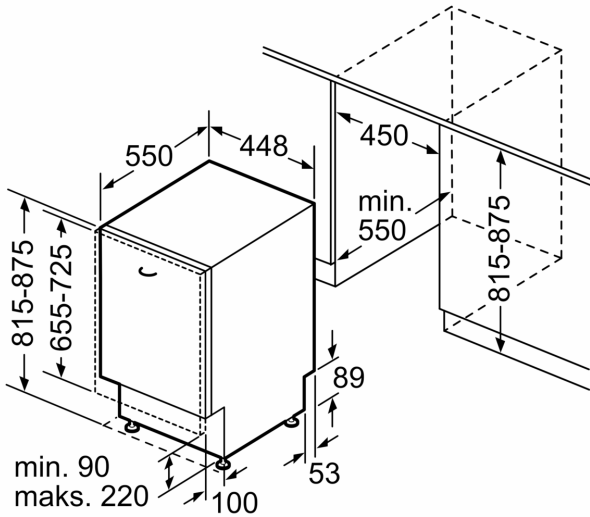

Teknisk data

Energiklasse:	C
Energiforbrug for 100 cyklusser Eco-programmet:	59 kWh
Maksimalt antal kuverter:	10
Vandforbrug for eco-programmet i liter pr. cyklus:	9.5 l
Programmets varighed:	3:30 h
Luftbåren, akustisk støjemission:	43 dB(A) re 1 pW
Luftbåren akustisk støjemissionsklasse:	B
Installation:	Indbygning
Højde på aftagelig topplade:	0 mm
Produktmål:	815 x 448 x 550 mm
Nichemål ved indbygning (H x B x D):	815-875 x 450 x 550 mm
Dybde med åben dør 90 grader:	1150 mm
Regulerbare ben:	Ja - alt forfra
Maksimal regulering af stilleben:	60 mm
Regulerbar sokkel:	Horisontal og vertikal
Nettovægt:	38.5 kg
Bruttovægt:	40.0 kg
Effekt:	2400 W
Strømstyrke:	10 A
Elementspænding:	220-240 V
Frekvens:	50; 60 Hz
Længde på elledning:	175.0 cm
Stiktype:	Schukostik med jord
Tilgangssslange, længde:	165 cm
Afløbssslange:	205 cm
EAN-kode:	4242005215058
Type af installation:	Fuldt integrerbar

**Serie 6, Fuldt integrerbar
opvaskemaskine, 45 cm
SPV6ZMX23E**

Mål i mm

Mål i mm

- ⌘ Stikdåse
- () Værdier med forlængersæt