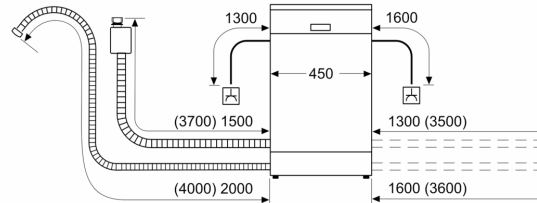

Teknisk data

Energiklasse:	C
Energiforbrug for 100 cyklusser Eco-programmet:	59 kWh
Maksimalt antal kuverter:	10
Vandforbrug for eco-programmet i liter pr. cyklus:	9.5 l
Programmets varighed:	3:30 h
Luftbåren, akustisk støjemission:	43 dB(A) re 1 pW
Luftbåren akustisk støjemissionsklasse:	B
Installation:	Indbygning
Højde på aftagelig topplade:	0 mm
Produktmål:	815 x 448 x 550 mm
Nichemål ved indbygning (H x B x D):	815-875 x 450 x 550 mm
Dybde med åben dør 90 grader:	1150 mm
Regulerbare ben:	Ja - alt forfra
Maksimal regulering af stilleben:	60 mm
Regulerbar sokkel:	Horisontal og vertikal
Nettovægt:	38.5 kg
Bruttovægt:	40.0 kg
Effekt:	2400 W
Strømstyrke:	10 A
Elementspænding:	220-240 V
Frekvens:	50; 60 Hz
Længde på elledning:	175.0 cm
Stiktype:	Schukostik med jord
Tilgangssslange, længde:	165 cm
Afløbssslange:	205 cm
EAN-kode:	4242005215058
Type af installation:	Fuldt integrerbar

Sikkerhed

- AquaStop
- Elektronisk resttidsindikering i minutter
- Dampspær inkluderet

¹ Energieffektivitet på en skala fra A til G.

² Energiforbrug i kWh per 100 cyklus (i program Øko 50 °C)

³ Vandforbrug i liter per cyklus (i program Øko 50 °C)

**Serie 6, Fuldt integrerbar
opvaskemaskine, 45 cm
SPV6ZMX23E**

Mål i mm

Mål i mm

- ⌘ Stikdåse
- () Værdier med forlængersæt