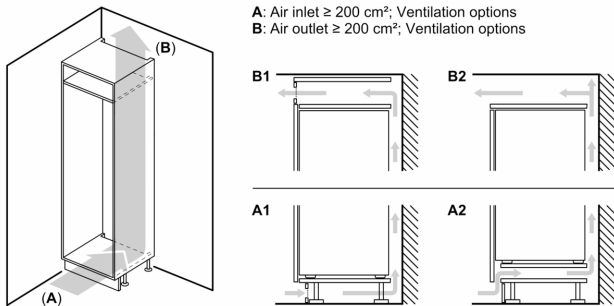

Serie 4, Integrerbart køleskab med fryser, 177.5 x 56 cm, glidende hængsel KIL82VSF0

Køleskab med MultiBox med intelligent designet bølgeformet bund, som beskytter frugt og grønt mod kondens.

Forbrug

- Energiforbrug: F
- Nettovolume (køleskab): 252 l
- Nettovolume (fryseskab): 34 l
- Energiforbrug 222 kWh/årlig
- Lydniveau: 39 dB

Køleafdeling

- 5 hylder af sikkerhedsglas (4 højdejusterbare), afsætningsflade

Friskhedssystem

- 2 MultiBoxes: gennemsigtige skuffer med bølget bund - perfekt til opbevaring af frugt og grønt

Fryser

- 1 fryserum med låge.
- Fryserum til f.eks. pizza

Mål

- Mål: H 177 x B 54 x D 55 cm
- Nichemål (H x B x D): 177.5 cm x 56.0 cm x 55.0 cm

Teknisk information

- højrehængt, vendbar

**Serie 4, Integrerbart køleskab med
fryser, 177.5 x 56 cm, glidende
hængsel
KIL82VSF0**