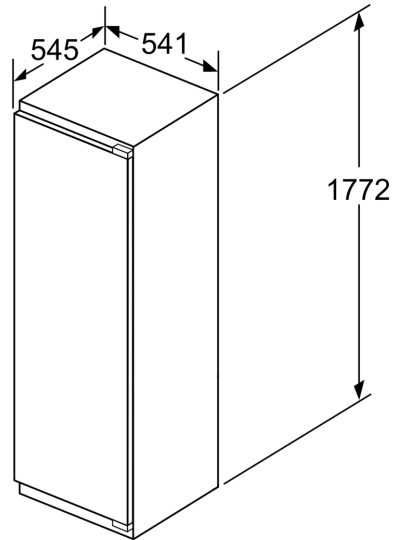

Mål

- Mål: H 177 x B 54 x D 55 cm
- Nichemål (H x B x D): 177.5 cm x 56.0 cm x 55.0 cm

Teknisk information

- højrehængt, vendbar

**Serie 4, Integrerbart køleskab med
fryser, 177.5 x 56 cm, glidende
hængsel
KIL82VSF0**

Mål i mm