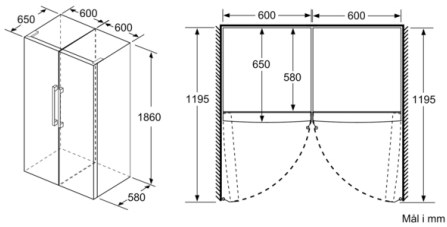

Serie 6, Køleskab, 186 x 60 cm, Stål med EasyClean

KSV36AIEP

	a	b	c	d	e	f
KSW36, GSD36	187					
KSV36, KSF36, GSN36, GSV36	186					
KSV33, GSN33, GSV33	176	60	65	58	60	119.5
KSV29, GSN29, GSV29	161					
GSV24	146					
GSN51	161					
GSN54	176	70	78	70	70	142
GSN58	191					

- a Højde
- b Bredde
- c Dybde ved lukket låge uden greb og uden afstandsstykke
- d Skabets dybde uden afstandsstykke
- e Bredde ved åbnet låge uden greb
- f Dybde ved åbnet låge uden greb og uden afstandsstykke

Mål i cm