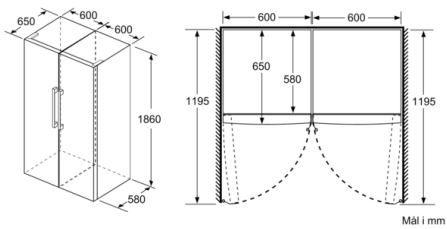

Serie 6, Køleskab, 186 x 60 cm, Hvid KSV36AWEF

	a	b	c	d	e	f
KSW36, GSD36	187					
KSV36, KSF36, GSN36, GSV36	186					
KSV33, GSN33, GSV33	176	60	65	58	60	119.5
KSV29, GSN29, GSV29	161					
GSV24	146					
GSN51	161					
GSN54	176	70	78	70	70	142
GSN58	191					

- a Højde
- b Bredde
- c Dybde ved lukket låge uden greb og uden afstandsstykke
- d Skabets dybde uden afstandsstykke
- e Bredde ved åbnet låge uden greb
- f Dybde ved åbnet låge uden greb og uden afstandsstykke

Mål i cm