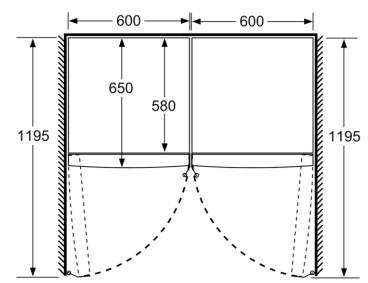

Mål

- Mål: H 186 x B 60 x D 65 cm

Teknisk information

- højrehængt, vendbar
- Højdejusterbare fødder foran, hjul bagtil
- Døråbningsvinkel 90°, ingen vægafstand er nødvendigt

**Serie 6, Fryseskab, 186 x 60 cm,
Hvid
GSN36BWFV**

- a Højde
- b Bredde
- c Dybde ved lukket låge uden greb og uden afstandsstykke
- d Skabets dybde uden afstandsstykke
- e Bredde ved åbnet låge uden greb
- f Dybde ved åbnet låge uden greb og uden afstandsstykke

Mål i cm

Mål i mm

Mål i mm