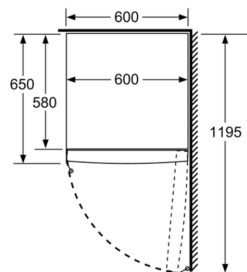

Mål

- Mål: H 186 x B 60 x D 65 cm

Teknisk information

- højrehængt, vendbar
- Højdejusterbare fødder foran, hjul bagtil
- Døråbningsvinkel 90°, ingen vægafstand er nødvendigt

**Serie 6, Fryseskab, 186 x 60 cm,
Hvid
GSN36BWFV**

- a Højde
- b Bredde
- c Dybde ved lukket låge uden greb og uden afstandsstykke
- d Skabets dybde uden afstandsstykke
- e Bredde ved åbnet låge uden greb
- f Dybde ved åbnet låge uden greb og uden afstandsstykke

Mål i cm

Mål i mm

Mål i mm