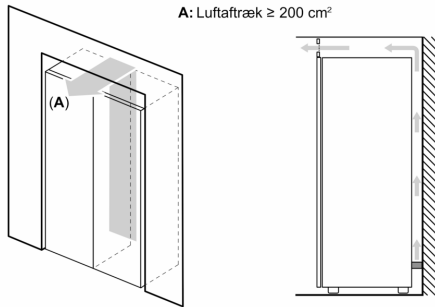

Fryser

- Multi Airflow system, skaber en jævn temperatur i hele køledelen
- VarioZone, flytbare hylde i sikkerhedsglas giver ekstra plads
- 5 transparente fryseskuffer, inkl. 2 BigBox
- Flytbar IceTwister - nem opfyldning og altid is klar

Mål

- Mål: H 186 x B 60 x D 65 cm

Teknisk information

- højrehængt, vendbar
- Højdejusterbare fødder foran, hjul bagtil
- Døråbningsvinkel 90°, ingen vægafstand er nødvendigt

**Serie 6, Fryseskab, 186 x 60 cm,
Hvid
GSN36BWFV**