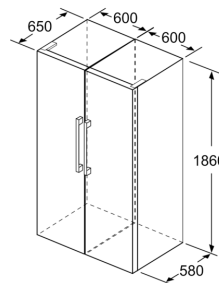

**Serie 6, Fryseskab, 186 x 60 cm,
Hvid
GSN36BWFV**

	a	b	c	d	e	f
KSW36, GSD36	187					
KSV36, KSF36, GSN36, GSV36	186					
KSV33, GSN33, GSV33	176	60	65	58	60	119.5
KSV29, GSN29, GSV29	161					
GSV24	146					
GSN51	161					
GSN54	176	70	78	70	70	142
GSN58	191					

- a Højde
- b Bredde
- c Dybde ved lukket låge uden greb og uden afstandsstykke
- d Skabets dybde uden afstandsstykke
- e Bredde ved åbnet låge uden greb
- f Dybde ved åbnet låge uden greb og uden afstandsstykke

Mål i cm

Mål i mm

Mål i mm