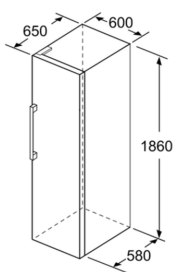

**Serie 6, Fryseskab, 186 x 60 cm,
Hvid
GSN36BWFV**

	a	b	c	d	e	f
KSW36, GSD36	187					
KSV36, KSF36, GSN36, GSV36	186					
KSV33, GSN33, GSV33	176	60	65	58	60	119.5
KSV29, GSN29, GSV29	161					
GSV24	146					
GSN51	161					
GSN54	176	70	78	70	70	142
GSN58	191					

- a Højde
- b Bredde
- c Dybde ved lukket låge uden greb og uden afstandsstykke
- d Skabets dybde uden afstandsstykke
- e Bredde ved åbnet låge uden greb
- f Dybde ved åbnet låge uden greb og uden afstandsstykke

Mål i cm

Mål i mm

Mål i mm