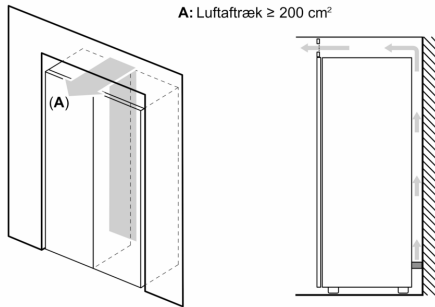

Fryser

- Multi Airflow system, skaber en jævn temperatur i hele køledelen
- VarioZone, flytbare hylde i sikkerhedsglas giver ekstra plads
- 5 transparente fryseskuffer, inkl. 2 BigBox
- Flytbar IceTwister - nem opfyldning og altid is klar

Mål

- Mål: H 186 x B 60 x D 65 cm

Teknisk information

- højrehængt, vendbar
- Højdejusterbare fødder foran, hjul bagtil
- Døråbningsvinkel 90°, ingen vægafstand er nødvendigt

Serie 6, Fryseskab, 186 x 60 cm, Stål med EasyClean GSN36BIFV