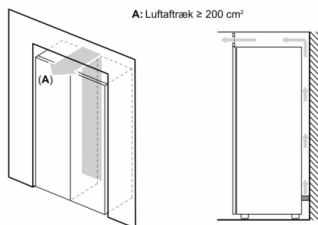

Mål

- Mål: H 186 x B 60 x D 65 cm

Teknisk information

- højrehængt, vendbar
- Højdejusterbare fødder foran, hjul bagtil
- Døråbningsvinkel 90°, ingen vægafstand er nødvendigt

Tilbehør:

- 2 x Fryseelement

Serie 6, Fryseskab, 186 x 60 cm, Hvid GSN36AWEP