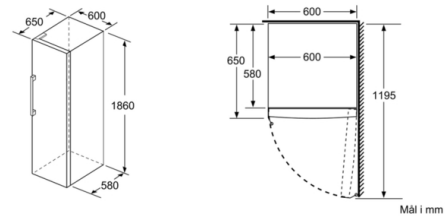

Mål

- Mål: H 186 x B 60 x D 65 cm

Teknisk information

- højrehængt, vendbar
- Højdejusterbare fødder foran, hjul bagtil
- Døråbningsvinkel 90°, ingen vægafstand er nødvendigt

Tilbehør:

- 2 x Fryseelement

Serie 6, Fryseskab, 186 x 60 cm, Hvid GSN36AWEP

a Højde
 b Bredde
 c Dybde ved lukket låge uden greb og uden afstandsstykke
 d Skabets dybde uden afstandsstykke
 e Bredde ved åbnet låge uden greb
 f Dybde ved åbnet låge uden greb og uden afstandsstykke

Mål i cm