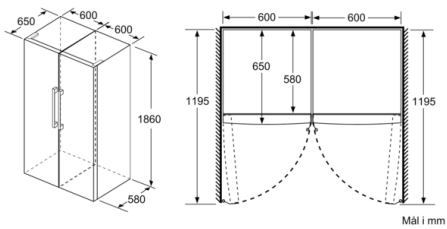

Højde på produktet: 1860 mm

Bredde på produktet: 600 mm

Dybde på produkt: 650 mm

Dimension af pakket produkt: 1900 x 750 x 650 mm

Nettovægt: 72,2 kg

Bruttovægt: 74,0 kg

Strømstyrke: 10 A

Frekvens: 50 Hz

Mål

- Mål: H 186 x B 60 x D 65 cm

Teknisk information

- højrehængt, vendbar
- Højdejusterbare fødder foran, hjul bagtil
- Døråbningsvinkel 90°, ingen vægafstand er nødvendigt

Tilbehør:

- 2 x Fryseelement

Serie 6, Fryseskab, 186 x 60 cm, Hvid GSN36AWEP

a Højde
 b Bredde
 c Dybde ved lukket låge uden greb og uden afstandsstykke
 d Skabets dybde uden afstandsstykke
 e Bredde ved åbnet låge uden greb
 f Dybde ved åbnet låge uden greb og uden afstandsstykke

Mål i cm