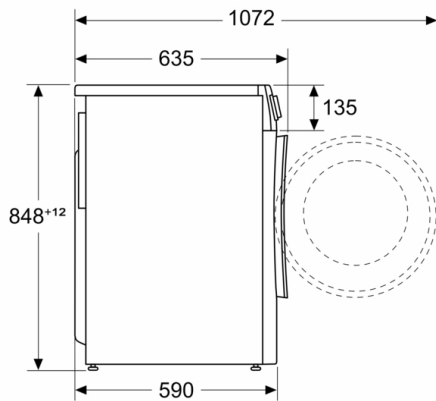

Serie 6, Kombineret vask og tør, 9/6 kg, 1400 rpm
WNA144L9SN

Mål i mm

Mål i mm