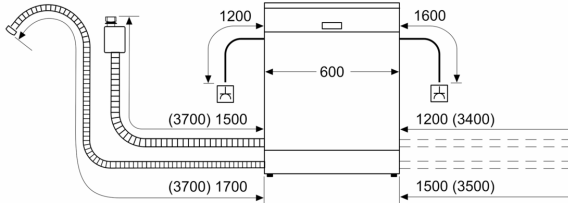

**Serie 4, Opvaskemaskine til
underbygning, 60 cm, hvid
SMU4HAW48S**

Mål i mm

⊕ Stikdåse
( ) Værdier med forlængersæt