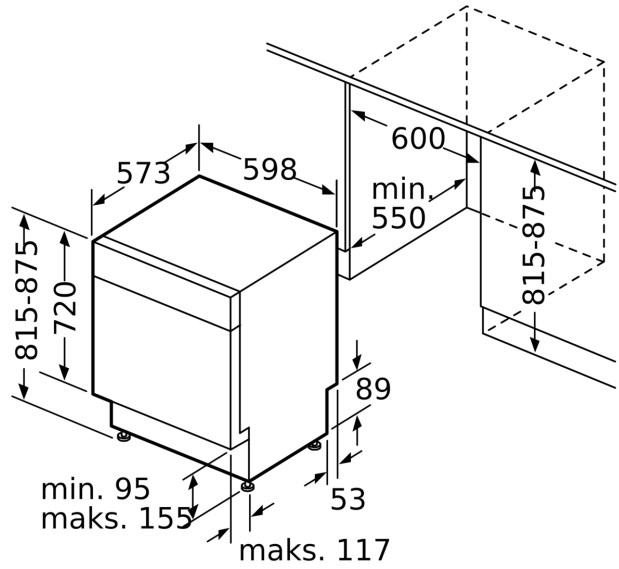

Teknisk data

Energiklasse:	D
Energiforbrug for 100 cyklusser Eco-programmet:	84 kWh
Maksimalt antal kuverter:	13
Vandforbrug for eco-programmet i liter pr. cyklus:	9.5 l
Programmets varighed:	4:55 h
Luftbåren, akustisk støjemission:	44 dB(A) re 1 pW
Luftbåren akustisk støjemissionsklasse:	B
Installation:	Indbygning
Højde på aftagelig topplade:	0 mm
Produktmål:	815 x 598 x 573 mm
Nichemål ved indbygning (H x B x D):	815-875 x 600 x 550 mm
Dybde med åben dør 90 grader:	1150 mm
Regulerbare ben:	Ja - alt forfra
Maksimal regulering af stilleben:	60 mm
Regulerbar sokkel:	Horisontal og vertikal
Nettovægt:	36.1 kg
Bruttovægt:	38.0 kg
Effekt:	2400 W
Strømstyrke:	10 A
Elementspænding:	220-240 V
Frekvens:	50; 60 Hz
Længde på elledning:	175.0 cm
Stiktype:	Schukostik med jord
Tilgangsslange, længe:	165 cm
Afløbsslange:	190 cm
EAN-kode:	4242005227358
Type af installation:	For underbygning

Mål i mm

⊕ Stikdåse
() Værdier med forlængersæt

Mål i mm