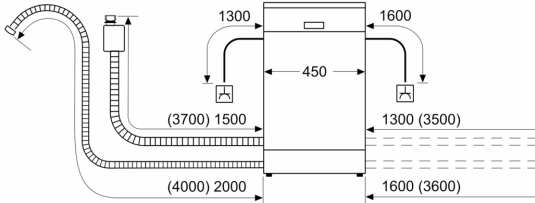

#### Sikkerhed

- Dampspær inkluderet

<sup>1</sup> Energieffektivitet på en skala fra A til G.

<sup>2</sup> Energiforbrug i kWh per 100 cyklus (i program Øko 50 °C)

<sup>3</sup> Vandforbrug i liter per cyklus (i program Øko 50 °C)

**Serie 2, Opvaskemaskine til  
underbygning, 45 cm, hvid  
SPU2IKW02S**

Mål i mm

⌘ Stikdåse  
( ) Værdier med forlængersæt

Mål i mm