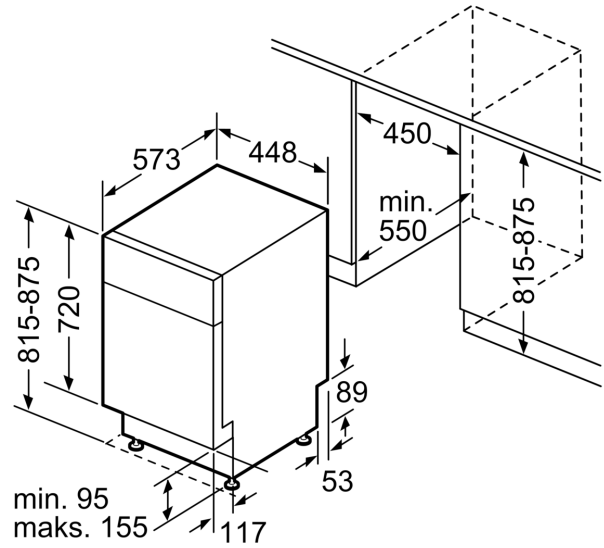

**Serie 2, Opvaskemaskine til  
underbygning, 45 cm, hvid  
SPU2IKW02S**

Mål i mm

⌘ Stikdåse  
( ) Værdier med forlængersæt

Mål i mm