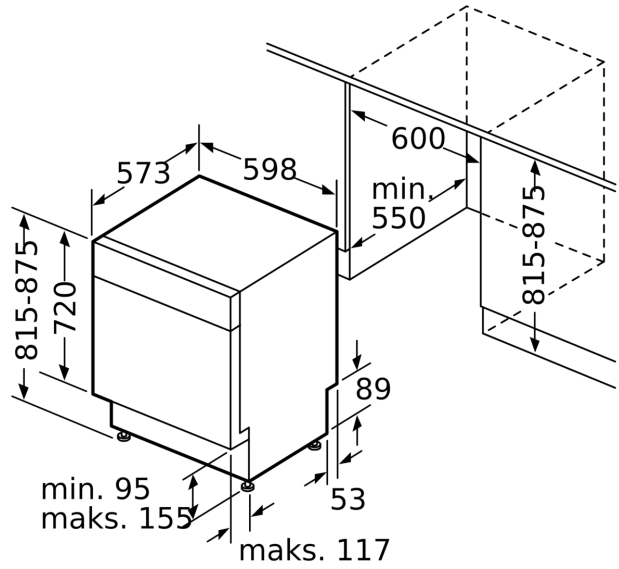

Teknisk data

Energiklasse:	C
Energiforbrug for 100 cyklusser Eco-programmet:	74 kWh
Maksimalt antal kuverter:	13
Vandforbrug for eco-programmet i liter pr. cyklus:	9.5 l
Programmets varighed:	4:35 h
Luftbåren, akustisk støjemission:	44 dB(A) re 1 pW
Luftbåren akustisk støjemissionsklasse:	B
Installation:	Indbygning
Højde på aftagelig topplade:	0 mm
Produktmål:	815 x 598 x 573 mm
Nichemål ved indbygning (H x B x D):	815-875 x 600 x 550 mm
Dybde med åben dør 90 grader:	1150 mm
Regulerbare ben:	Ja - alt forfra
Maksimal regulering af stilleben:	60 mm
Regulerbar sokkel:	Horisontal og vertikal
Nettovægt:	40.1 kg
Bruttovægt:	42.0 kg
Effekt:	2400 W
Strømstyrke:	10 A
Elementspænding:	220-240 V
Frekvens:	50; 60 Hz
Længde på elledning:	175.0 cm
Stiktype:	Schukostik med jord
Tilgangsslange, længe:	165 cm
Afløbsslange:	190 cm
EAN-kode:	4242005230136
Type af installation:	For underbygning

Mål i mm

⚙ Stikdåse
() Værdier med forlængersæt

Mål i mm