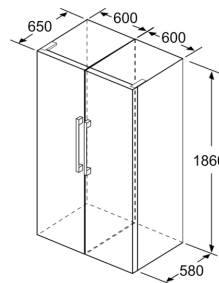

Mål

- Mål: H 186 x B 60 x D 65 cm

Teknisk information

- højrehængt, vendbar
- Højdejusterbare fødder foran, hjul bagtil
- Døråbningsvinkel 90°, ingen vægafstand er nødvendigt
- Transporthåndtag
- Spænding: 220 - 240 V

Tilbehør:

- 2 x Fryseelement

Serie 6, Fryseskab, 186 x 60 cm, Stål med EasyClean GSN36BIEP

	a	b	c	d	e	f
KSW36, GSD36	187					
KSV36, KSF36, GSN36, GSV36	186					
KSV33, GSN33, GSV33	176	60	65	58	60	119.5
KSV29, GSN29, GSV29	161					
GSV24	146					
GSN51	161					
GSN54	176	70	78	70	70	142
GSN58	191					

- a Højde
- b Bredde
- c Dybde ved lukket låge uden greb og uden afstandsstykke
- d Skabets dybde uden afstandsstykke
- e Bredde ved åbnet låge uden greb
- f Dybde ved åbnet låge uden greb og uden afstandsstykke

Mål i cm

Mål i mm

Mål i mm