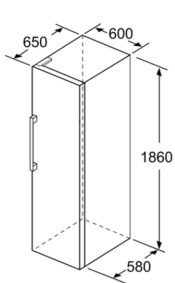

Mål

- Mål: H 186 x B 60 x D 65 cm

Teknisk information

- højrehængt, vendbar
- Højdejusterbare fødder foran, hjul bagtil
- Døråbningsvinkel 90°, ingen vægafstand er nødvendigt
- Transporthåndtag
- Spænding: 220 - 240 V

Tilbehør:

- 2 x Fryseelement

Serie 6, Fryseskab, 186 x 60 cm, Stål med EasyClean GSN36BIEP

	a	b	c	d	e	f
KSW36, GSD36	187					
KSV36, KSF36, GSN36, GSV36	186					
KSV33, GSN33, GSV33	176	60	65	58	60	119.5
KSV29, GSN29, GSV29	161					
GSV24	146					
GSN51	161					
GSN54	176	70	78	70	70	142
GSN58	191					

- a Højde
- b Bredde
- c Dybde ved lukket låge uden greb og uden afstandsstykke
- d Skabets dybde uden afstandsstykke
- e Bredde ved åbnet låge uden greb
- f Dybde ved åbnet låge uden greb og uden afstandsstykke

Mål i cm

Mål i mm

Mål i mm