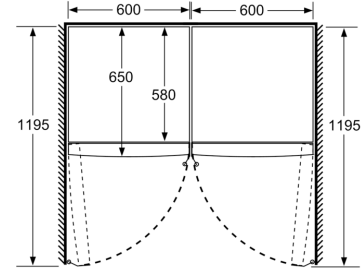

Mål

- Mål: H 186 x B 60 x D 65 cm

Teknisk information

- højrehængt, vendbar
- Højdejusterbare fødder foran, hjul bagtil
- Døråbningsvinkel 90°, ingen vægafstand er nødvendigt
- Transporthåndtag
- Spænding: 220 - 240 V

- a Højde
- b Bredde
- c Dybde ved lukket låge uden greb og uden afstandsstykke
- d Skabets dybde uden afstandsstykke
- e Bredde ved åbnet låge uden greb
- f Dybde ved åbnet låge uden greb og uden afstandsstykke

Mål i cm

Mål i mm

Mål i mm