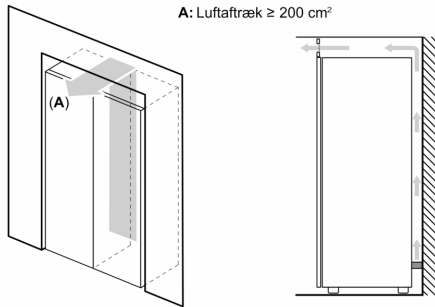

Serie 6, Fryseskab, 186 x 60 cm, Stål med EasyClean GSN36BIEP

	a	b	c	d	e	f
KSW36, GSD36	187					
KSV36, KSF36, GSN36, GSV36	186					
KSV33, GSN33, GSV33	176	60	65	58	60	119.5
KSV29, GSN29, GSV29	161					
GSV24	146					
GSN51	161					
GSN54	176	70	78	70	70	142
GSN58	191					

- a Højde
- b Bredde
- c Dybde ved lukket låge uden greb og uden afstandsstykke
- d Skabets dybde uden afstandsstykke
- e Bredde ved åbnet låge uden greb
- f Dybde ved åbnet låge uden greb og uden afstandsstykke

Mål i cm