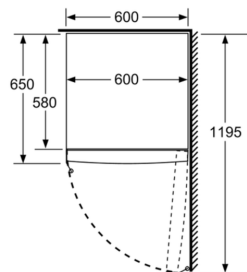

Mål

- Mål: H 186 x B 60 x D 65 cm

Teknisk information

- højrehængt, vendbar
- Højdejusterbare fødder foran, hjul bagtil
- Døråbningsvinkel 90°, ingen vægafstand er nødvendigt
- Transporthåndtag
- Spænding: 220 - 240 V

- a Højde
- b Bredde
- c Dybde ved lukket låge uden greb og uden afstandsstykke
- d Skabets dybde uden afstandsstykke
- e Bredde ved åbnet låge uden greb
- f Dybde ved åbnet låge uden greb og uden afstandsstykke

Mål i cm

Mål i mm

Mål i mm