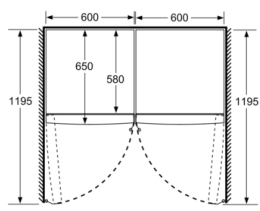

Friskhedssystem

- 1 VitaFresh skuffe med fugtighedsregulering: holder frugt og grønt frisk og vitaminrig i længere tid.

Mål

- Mål: H 186 x B 60 x D 65 cm

Teknisk information

- venstrehængt, vendbar
- Højdejusterbare fødder foran, hjul bagtil

Serie 4, Køleskab, 186 x 60 cm, Sort KSV36VBEP

	a	b	c	d	e	f
KSW36, GSD36	187					
KSV36, KSF36, GSN36, GSV36	186					
KSV33, GSN33, GSV33	176	60	65	58	60	119.5
KSV29, GSN29, GSV29	161					
GSV24	146					
GSN51	161					
GSN54	176	70	78	70	70	142
GSN58	191					

- a** Højde
b Bredde
c Dybde ved lukket låge uden greb og uden afstandsstykke
d Skabets dybde uden afstandsstykke
e Bredde ved åbnet låge uden greb
f Dybde ved åbnet låge uden greb og uden afstandsstykke

Mål i cm

Mål i mm

Mål i mm