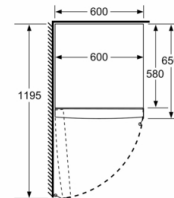

Friskhedssystem

- 1 VitaFresh skuffe med fugtighedsregulering: holder frugt og grønt frisk og vitaminrig i længere tid.

Mål

- Mål: H 186 x B 60 x D 65 cm

Teknisk information

- venstrehængt, vendbar
- Højdejusterbare fødder foran, hjul bagtil

Serie 4, Køleskab, 186 x 60 cm, Sort KSV36VBEP

	a	b	c	d	e	f
KSW36, GSD36	187					
KSV36, KSF36, GSN36, GSV36	186					
KSV33, GSN33, GSV33	176	60	65	58	60	119.5
KSV29, GSN29, GSV29	161					
GSV24	146					
GSN51	161					
GSN54	176	70	78	70	70	142
GSN58	191					

- a** Højde
b Bredde
c Dybde ved lukket låge uden greb og uden afstandsstykke
d Skabets dybde uden afstandsstykke
e Bredde ved åbnet låge uden greb
f Dybde ved åbnet låge uden greb og uden afstandsstykke

Mål i cm

Mål i mm

Mål i mm