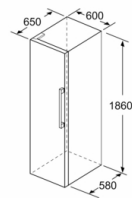

Serie 4, Køleskab, 186 x 60 cm, Sort KSV36VBEP

	a	b	c	d	e	f
KSW36, GSD36	187					
KSV36, KSF36, GSN36, GSV36	186					
KSV33, GSN33, GSV33	176	60	65	58	60	119.5
KSV29, GSN29, GSV29	161					
GSV24	146					
GSN51	161					
GSN54	176	70	78	70	70	142
GSN58	191					

1. **a** Højde
   b Bredde
   c Dybde ved lukket låge uden greb og uden afstandsstykke
   d Skabets dybde uden afstandsstykke
   e Bredde ved åbnet låge uden greb
   f Dybde ved åbnet låge uden greb og uden afstandsstykke

Mål i cm

Mål i mm