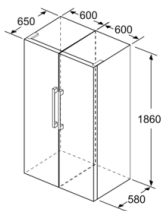

Friskhedssystem

- 1 VitaFresh skuffe med fugtighedsregulering: holder frugt og grønt frisk og vitaminrig i længere tid.

Mål

- Mål: H 186 x B 60 x D 65 cm

Teknisk information

- venstrehængt, vendbar
- Højdejusterbare fødder foran, hjul bagtil

Serie 4, Køleskab, 186 x 60 cm, Sort KSV36VBEP

	a	b	c	d	e	f
KSW36, GSD36	187					
KSV36, KSF36, GSN36, GSV36	186					
KSV33, GSN33, GSV33	176	60	65	58	60	119.5
KSV29, GSN29, GSV29	161					
GSV24	146					
GSN51	161					
GSN54	176	70	78	70	70	142
GSN58	191					

- a** Højde
b Bredde
c Dybde ved lukket låge uden greb og uden afstandsstykke
d Skabets dybde uden afstandsstykke
e Bredde ved åbnet låge uden greb
f Dybde ved åbnet låge uden greb og uden afstandsstykke

Mål i cm

Mål i mm

Mål i mm