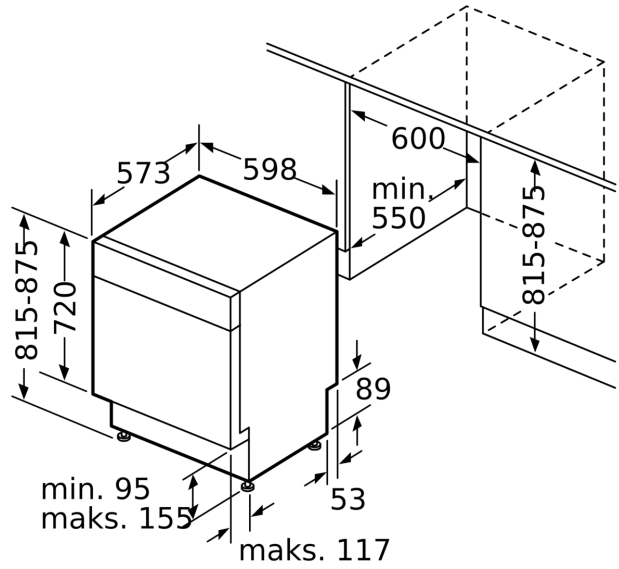

## Serie 4, Opvaskemaskine til underbygning, 60 cm, sort SMU4HAB48S

Mål i mm

⌘ Stikdåse  
( ) Værdier med forlængersæt

Mål i mm