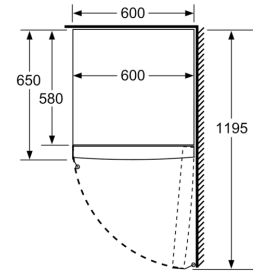

Fryser

- Multi Airflow system, skaber en jævn temperatur i hele køledelen
- VarioZone, flytbare hylder i sikkerhedsglas giver ekstra plads
- 4 transparente fryseskuffer, inkl. 1 BigBox

Mål

- Mål: H 176 x B 60 x D 65 cm

Teknisk information

- højrehængt, vendbar
- Højdejusterbare fødder foran, hjul bagtil
- Døråbningsvinkel 90°, ingen vægafstand er nødvendigt

**Serie 4, Fryseskab, 176 x 60 cm,
Hvid
GSN33VWEP**

	a	b	c	d	e	f
KSW36, GSD36	187					
KSV36, KSF36, GSN36, GSV36	186					
KSV33, GSN33, GSV33	176	60	65	58	60	119.5
KSV29, GSN29, GSV29	161					
GSV24	146					
GSN51	161					
GSN54	176	70	78	70	70	142
GSN58	191					

- a Højde
- b Bredde
- c Dybde ved lukket låge uden greb og uden afstandsstykke
- d Skabets dybde uden afstandsstykke
- e Bredde ved åbnet låge uden greb
- f Dybde ved åbnet låge uden greb og uden afstandsstykke

Mål i cm

Mål i mm