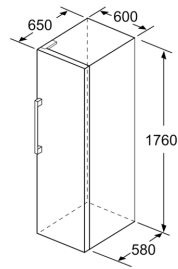

Fryser

- Multi Airflow system, skaber en jævn temperatur i hele køledelen
- VarioZone, flytbare hylder i sikkerhedsglas giver ekstra plads
- 4 transparente fryseskuffer, inkl. 1 BigBox

Mål

- Mål: H 176 x B 60 x D 65 cm

Teknisk information

- højrehængt, vendbar
- Højdejusterbare fødder foran, hjul bagtil
- Døråbningsvinkel 90°, ingen vægafstand er nødvendigt

**Serie 4, Fryseskab, 176 x 60 cm,
Hvid
GSN33VWEP**

	a	b	c	d	e	f
KSW36, GSD36	187					
KSV36, KSF36, GSN36, GSV36	186					
KSV33, GSN33, GSV33	176	60	65	58	60	119.5
KSV29, GSN29, GSV29	161					
GSV24	146					
GSN51	161					
GSN54	176	70	78	70	70	142
GSN58	191					

- a Højde
- b Bredde
- c Dybde ved lukket låge uden greb og uden afstandsstykke
- d Skabets dybde uden afstandsstykke
- e Bredde ved åbnet låge uden greb
- f Dybde ved åbnet låge uden greb og uden afstandsstykke

Mål i cm

Mål i mm