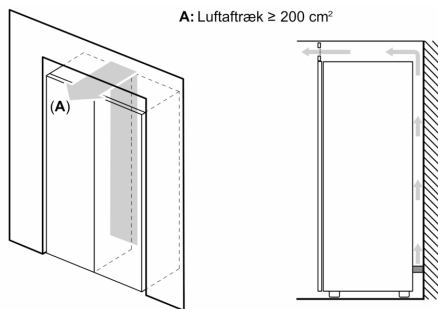

Fryser

- easyAccess zone gør det lettere at komme til dine madvarer
- Multi Airflow system, skaber en jævn temperatur i hele køledelen
- Isterningbakke - nem opfyldning og altid is klar
- VarioZone, flytbare hylde i sikkerhedsglas giver ekstra plads
- 4 transparente fryseskuffer, inkl. 2 BigBox

Mål

- Mål: H 186 x B 60 x D 65 cm

Teknisk information

- højrehængt, vendbar
- Højdejusterbare fødder foran, hjul bagtil
- Døråbningsvinkel 90°, ingen vægafstand er nødvendigt

**Serie 4, Fryseskab, 186 x 60 cm,
Hvid
GSN36VWEP**