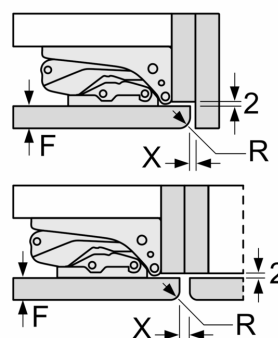

F	R	X
16-19	0-3	2,5
20	0-1	3
	2-3	2,5
21	0-1	3
	2-3	2,5
22	0	4
	1	3,5
	2-3	3

De anbefalede spaltømål i tabellen skal overholdes for at sikre, at apparatets dør kan åbnes uden kollision, og for at undgå at køkkenskabet bliver beskadiget.