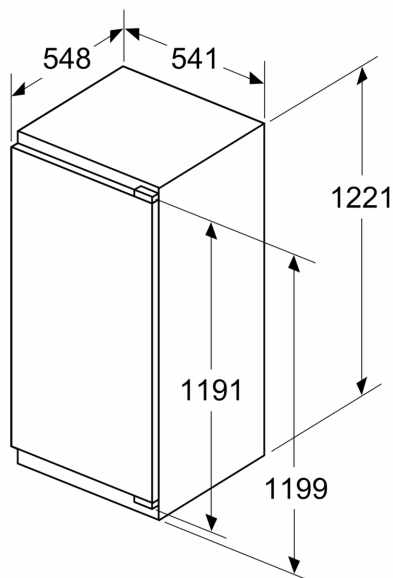

Maksimal tilladt vægt af enhedsfront

Δ Vægt
A: Højde af apparatdør inklusive hængsler i mm

B: Udæmpet hængsel, enhedsfront i kg

C: Dæmpet hængsel, enhedsfront i kg

D: Mulighed for ekstra belastning i kg med tilbehør til tung last

A	B	C	D
1500-1750	22	22	
720-1400	19	19	B+5 / C+5
A1	15	19	
A2	15	19	

Mål i mm

Mål i mm