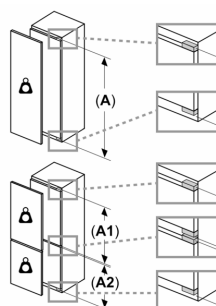

**Serie 4, Integrerbart køleskab, 122.5
x 56 cm, fladhængsel
KIR41VFE0**