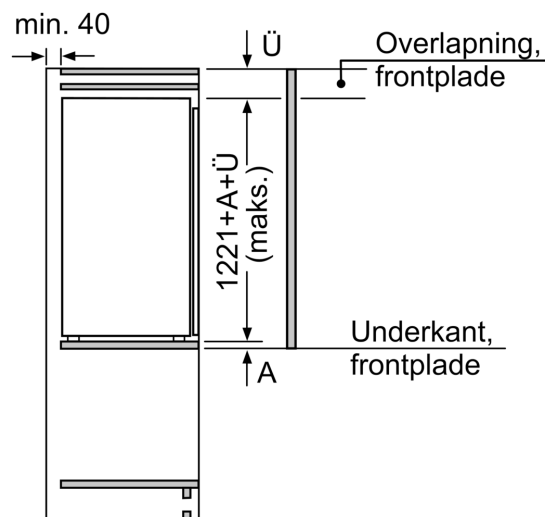

Maksimal tilladt vægt af enhedsfront

Δ Vægt
A: Højde af apparatdør inklusive hængsler i mm

B: Udæmpet hængsel, enhedsfront i kg

C: Dæmpet hængsel, enhedsfront i kg

D: Mulighed for ekstra belastning i kg med tilbehør til tung last

A	B	C	D
1500-1750	22	22	
720-1400	19	19	B+5 / C+5
A1	15	19	
A2	15	19	

Mål i mm

Mål i mm