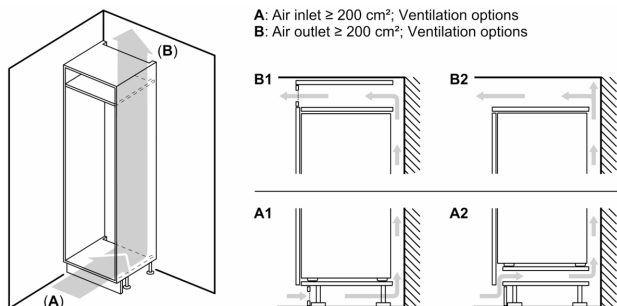

**Serie 4, Integrerbart køleskab, 122.5
x 56 cm, fladhængsel
KIR41VFE0**