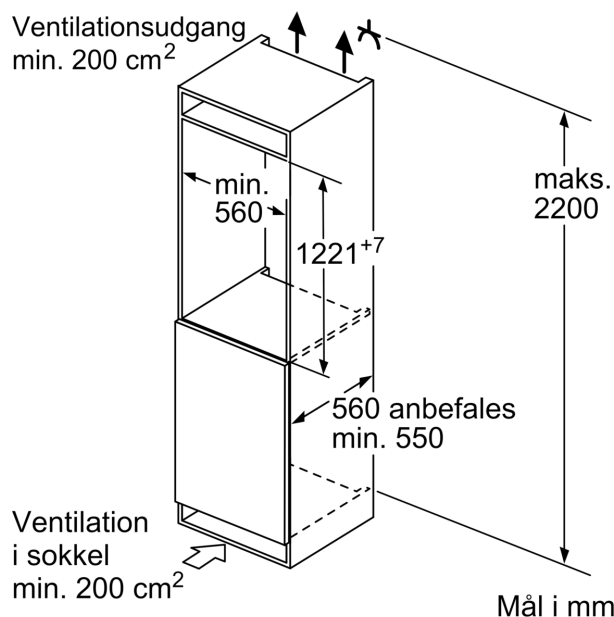

Mål i mm

Anbefalede spaltømål til flade hængsler