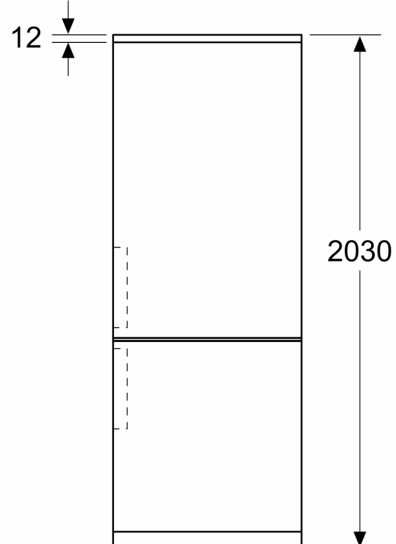

### Mål

- Mål: H 203 x B 60 x D 67 cm

### Teknisk information

- højrehængt, vendbar
- Højdejusterbare fødder foran, hjul bagtil
- Spænding: 220 - 240 V

**Serie 4, Køle-/fryseskab, 203 x 60  
cm, Hvid  
KGN392WDF**

Mål i mm

Mål i mm

Mål i mm

Hvis apparatet opstilles direkte ved væggen, kan alle skufferne trækkes helt ud.