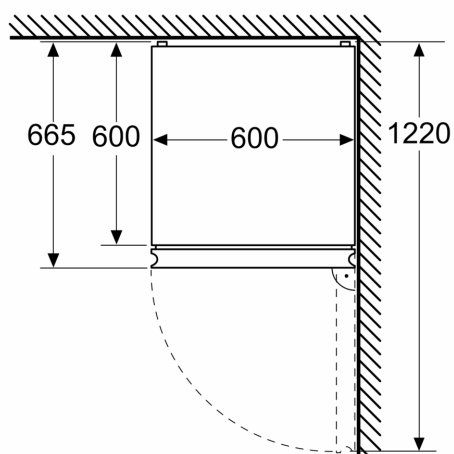

### Mål

- Mål: H 203 x B 60 x D 67 cm

### Teknisk information

- højrehængt, vendbar
- Højdejusterbare fødder foran, hjul bagtil
- Spænding: 220 - 240 V

**Serie 4, Køle-/fryseskab, 203 x 60  
cm, Hvid  
KGN392WDF**

Mål i mm

Mål i mm

Mål i mm

Hvis apparatet opstilles direkte ved væggen, kan alle skufferne trækkes helt ud.