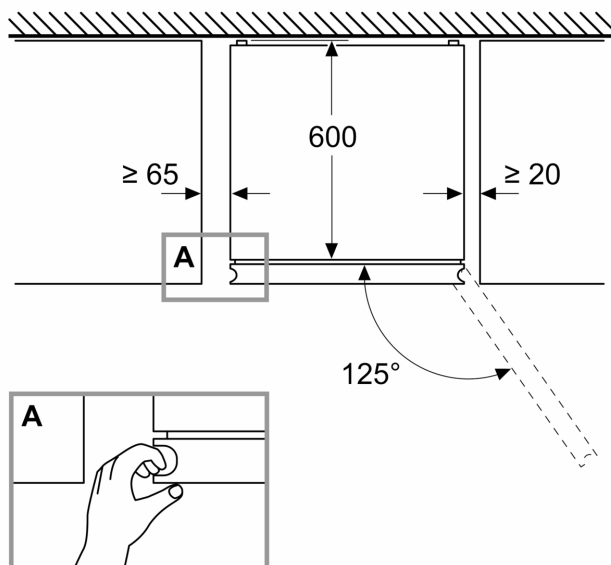

### Mål

- Mål: H 203 x B 60 x D 67 cm

### Teknisk information

- højrehængt, vendbar
- Højdejusterbare fødder foran, hjul bagtil
- Spænding: 220 - 240 V

**Serie 4, Køle-/fryseskab, 203 x 60  
cm, Hvid  
KGN392WDF**

Mål i mm

Mål i mm

Mål i mm

Hvis apparatet opstilles direkte ved væggen, kan alle skufferne trækkes helt ud.

\* Med og uden eksternt greb.