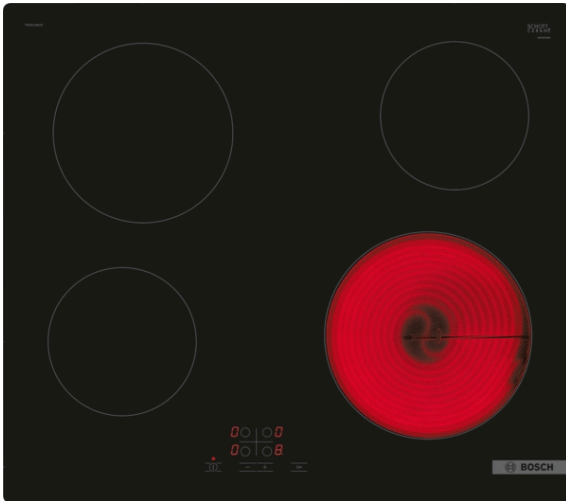

**Serie 4, Kogesektion, 60 cm,
overflademontering uden ramme
PKE611BA2E**

**Glaskeramisk kogesektion, letter
madlavningen, og er nem at rengøre.**

- Med TouchSelect betjening er det let at vælge kogezone og effekt.
- ReStart - hvis noget koger over, slukker kogepladen automatisk og gemmer den sidst valgte indstilling.
- Børnesikring, kontrolpanelet kan spærres og forhindrer, at indstillingerne ændres ved en fejl.

Teknisk data

Produktfamilie : Kogesektion glaskeramik

Installation : Indbygning

Energiinput : El

Samlet antal indstillinger, som kan anvendes på samme tid : 4

Nichemål ved indbygning (H x B x D) : 45 x 560-560 x 490-500 mm

Bredde på produktet : 592 mm

Produktmål (HxBxD) : 45 x 592 x 522 mm

Dimension af pakket produkt : 100 x 750 x 590 mm

Nettovægt : 7,5 kg

Bruttovægt : 8,2 kg

Restvarmeindikator : Separat

Placering af kontrolpanel : Front

- Kogezone foran til venstre: 145 mm, 1.2 kW
- Kogezone bagerst til venstre: : 180 mm, 2 kW
- Kogezone bagest til højre: 145 mm , 1.2 kW
- Kogezone foran til højre: 210 mm, 2.2 kW

Brugervenlighed

- TouchControl +/- (EntryTouch): styre strømmen med påtrykte +/- berøringsknapper.
- 17 effektrin: juster præcist varmen med 17 effektrin (9 hovedtrin og 8 mellemliggende niveauer).