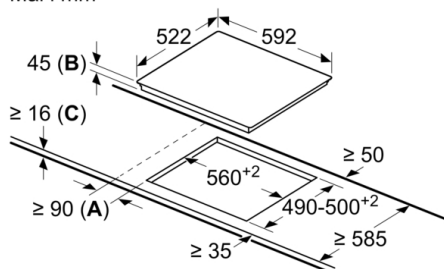

Teknisk data

Produktfamilie : Kogesektion glaskeramik

Installation : Indbygning

Energiinput : El

Samlet antal indstillinger, som kan anvendes på samme tid : 4

Nichemål ved indbygning (H x B x D) : 45 x 560-560 x 490-500 mm

Bredde på produktet : 592 mm

Produktmål (HxBxD) : 45 x 592 x 522 mm

Dimension af pakket produkt : 100 x 750 x 590 mm

Nettovægt : 7,5 kg

Bruttovægt : 8,2 kg

Restvarmeindikator : Separat

Placering af kontrolpanel : Front

Installation

- Dimensioner (HxBxD mm): 45 x 592 x 522
- Krævet niche-størrelse til installation (HxBxD mm) : 45 x 560 x (490 - 500)
- Min. bordplade tykkelse: 16 mm
- Tilsluttet effekt: 6600 W

**Serie 4, Kogesektion, 60 cm,
overflademontering uden ramme
PKE611BA2E**

Mål i mm

- A:** Minimumafstand fra kogesektionens udkæring til væg.
B: Udsparingsdybde
C: Med ovn nedenunder min. 20, evt. mere. Se pladskravene for ovnen.