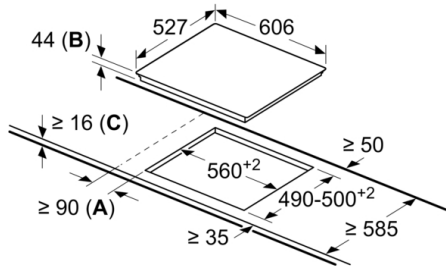

Teknisk data

Produktfamilie : Kogesektion glaskeramik

Installation : Indbygning

Energiinput : El

Samlet antal indstillinger, som kan anvendes på samme tid : 4

Nichemål ved indbygning (H x B x D) : 44 x 560-560 x 490-500 mm

Bredde på produktet : 606 mm

Produktmål (HxBxD) : 44 x 606 x 527 mm

Dimension af pakket produkt : 100 x 750 x 590 mm

Nettovægt : 7,7 kg

Bruttovægt : 8,4 kg

Restvarmeindikator : Separat

Placering af kontrolpanel : Front

Installation

- Dimensioner (HxBxD mm): 44 x 606 x 527
- Krævet niche-størrelse til installation (HxBxD mm) : 44 x 560 x (490 - 500)
- Min. bordplade tykkelse: 16 mm
- Tilsluttet effekt: 7000 W

**Serie 6, Kogesektion, 60 cm,
overflademontering med ramme
PKF675FP2E**

Mål i mm

- A:** Mindste afstand fra udkæring til kogesektion til væg.
- B:** Forsænkingsdybde
- C:** Min. 20 og evt. mere, hvis der er indbygget en ovn nedenunder. Se angivelserne for ovns pladsbehov.