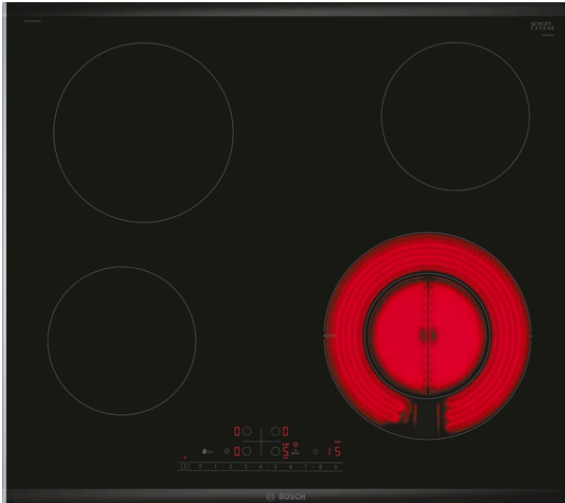

Serie 6, Kogesektion, 60 cm, overflademontering med ramme PKF675FP2E

Tilbehør

HEZ394301 : Domino samleliste

HEZ9FE280 : Pande, ø28 non-stick

Glaskeramisk kogesektion, letter madlavningen, og er nem at rengøre.

- DirectSelect-betjening gør det let at vælge kogezone, effekt og andre funktioner.
- ComfortDesign - elegant og tiltalende design med facetslebet forkant og metallister på siderne.
- ReStart - hvis noget koger over, slukker kogepladen automatisk og gemmer den sidst valgte indstilling.
- Timer med stopfunktion, slukker den valgte kogezone efter den indstillede tid er gået.
- Børnesikring, kontrolpanelet kan spærres og forhindrer, at indstillingerne ændres ved en fejl.

Teknisk data

Produktfamilie : Kogesektion glaskeramik

Installation : Indbygning

Energiinput : El

Samlet antal indstillinger, som kan anvendes på samme tid : 4

Nichemål ved indbygning (H x B x D) : 44 x 560-560 x 490-500 mm

Glaskeramisk kogesektion, letter madlavningen, og er nem at rengøre.

- 60 cm: plads til 4 potter eller pander.

Fleksibilitet i kogezone

- Ring zone double: brug almindeligt eller større køkkengrej på den udvidelige kogezone.
- Kogezone foran til venstret: 145 mm, 1.2 kW
- Kogezone bagerst til venstre: : 180 mm, 2 kW
- Kogezone bagest til højre: 145 mm , 1.2 kW
- Kogezone foran til højre: 120 mm, 210 mm, 0.8 kW (max. effekt 2.6 kW)