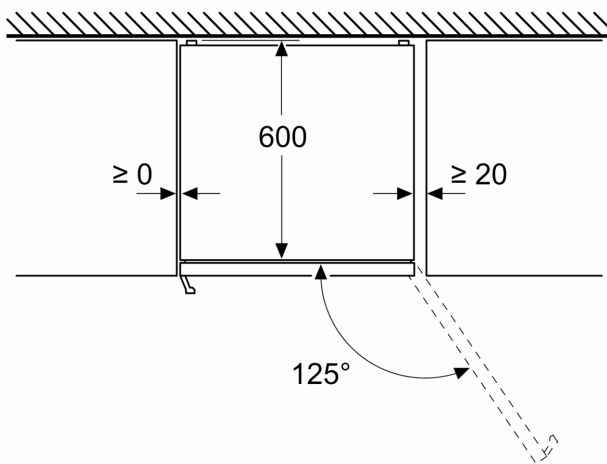

Friskhedssystem

- 1 VitaFresh skuffe med fugtighedsregulering: holder frugt og grønt frisk og vitaminrig i længere tid.

Fryser

- 3 transparente fryseskuffer

Mål

- Mål: H 186 x B 60 x D 67 cm

Teknisk information

- højrehængt, vendbar
- Højdejusterbare fødder foran, hjul bagtil

**Serie 4, Køle-/fryseskab, 186 x 60
cm, Stål med EasyClean
KGN367ICT**

Mål i mm

Mål i mm

Mål i mm

Mål i mm