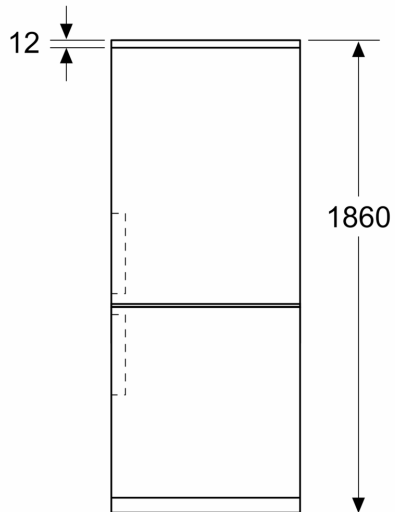

Friskhedssystem

- 1 VitaFresh skuffe med fugtighedsregulering: holder frugt og grønt frisk og vitaminrig i længere tid.

Fryser

- 3 transparente fryseskuffer

Mål

- Mål: H 186 x B 60 x D 67 cm

Teknisk information

- højrehængt, vendbar
- Højdejusterbare fødder foran, hjul bagtil

**Serie 4, Køle-/fryseskab, 186 x 60
cm, Stål med EasyClean
KGN367ICT**

Mål i mm

Mål i mm

Mål i mm

Mål i mm