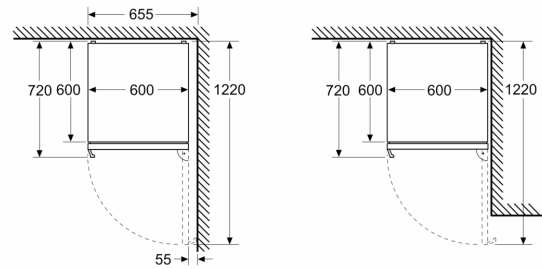

Friskhedssystem

- 1 VitaFresh skuffe med fugtighedsregulering: holder frugt og grønt frisk og vitaminrig i længere tid.

Fryser

- 3 transparente fryseskuffer

Mål

- Mål: H 186 x B 60 x D 67 cm

Teknisk information

- højrehængt, vendbar
- Højdejusterbare fødder foran, hjul bagtil

**Serie 4, Køle-/fryseskab, 186 x 60
cm, Stål med EasyClean
KGN367ICT**

Mål i mm

Mål i mm

Mål i mm

Mål i mm