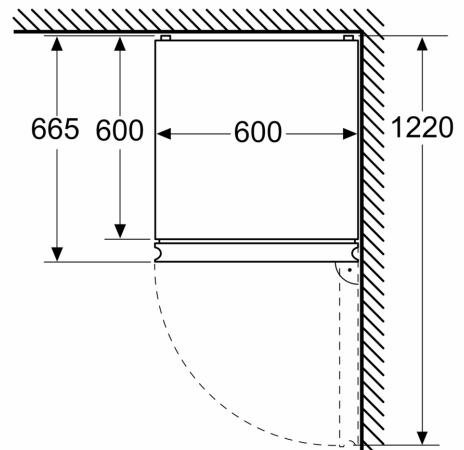

Friskhedssystem

- 1 VitaFresh skuffe med fugtighedsregulering: holder frugt og grønt frisk og vitaminrig i længere tid.

Fryser

- 3 transparente fryseskuffer

Mål

- Mål: H 186 x B 60 x D 67 cm

Teknisk information

- højrehængt, vendbar
- Højdejusterbare fødder foran, hjul bagtil
- Æggebakke, 1 x Isterningbakke

**Serie 4, Køle-/fryseskab, 186 x 60
cm, Hvid
KGN362WDF**

Mål i mm

Mål i mm

Mål i mm