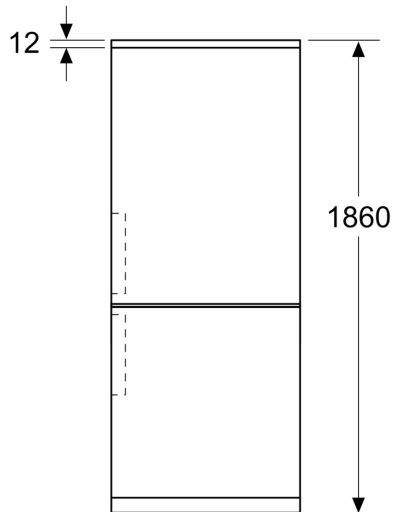

Friskhedssystem

- 1 VitaFresh skuffe med fugtighedsregulering: holder frugt og grønt frisk og vitaminrig i længere tid.

Fryser

- 3 transparente fryseskuffer

Mål

- Mål: H 186 x B 60 x D 67 cm

Teknisk information

- højrehængt, vendbar
- Højdejusterbare fødder foran, hjul bagtil
- Æggebakke, 1 x Isterningbakke

**Serie 4, Køle-/fryseskab, 186 x 60
cm, Hvid
KGN362WDF**

Mål i mm

Mål i mm

Mål i mm