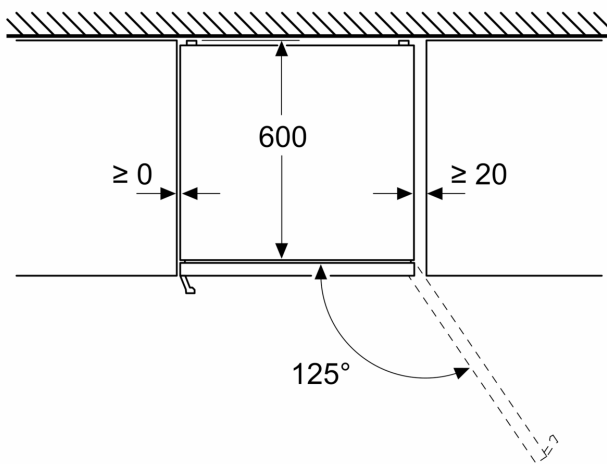

### Mål

- Mål: H 186 x B 60 x D 67 cm

### Teknisk information

- højrehængt, vendbar
- Højdejusterbare fødder foran, hjul bagtil

**Serie 4, Køle-/fryseskab, 186 x 60  
cm, Hvid  
KGN367WCT**

Mål i mm

Mål i mm

Mål i mm

Mål i mm