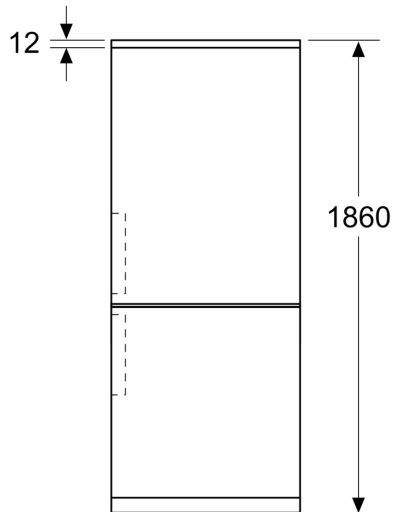

### Mål

- Mål: H 186 x B 60 x D 67 cm

### Teknisk information

- højrehængt, vendbar
- Højdejusterbare fødder foran, hjul bagtil

**Serie 4, Køle-/fryseskab, 186 x 60  
cm, Hvid  
KGN367WCT**

Mål i mm

Mål i mm

Mål i mm

Mål i mm