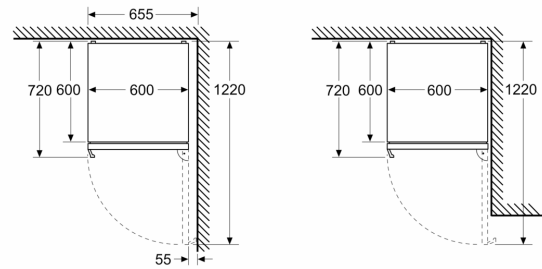

### Mål

- Mål: H 186 x B 60 x D 67 cm

### Teknisk information

- højrehængt, vendbar
- Højdejusterbare fødder foran, hjul bagtil

**Serie 4, Køle-/fryseskab, 186 x 60  
cm, Hvid  
KGN367WCT**

Mål i mm

Mål i mm

Mål i mm

Mål i mm