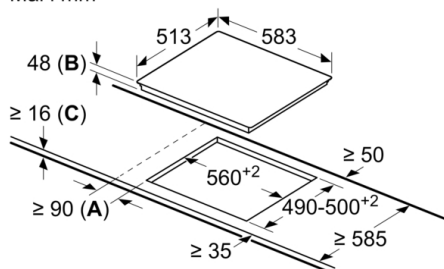

Teknisk data

Produktfamilie : Kogesektion glaskeramik

Installation : Indbygning

Energiinput : El

Samlet antal indstillinger, som kan anvendes på samme tid : 4

Nichemål ved indbygning (H x B x D) : 48 x 560-560 x 490-500 mm

Bredde på produktet : 583 mm

Produktmål (HxBxD) : 48 x 583 x 513 mm

Dimension af pakket produkt : 100 x 750 x 590 mm

Nettovægt : 7,3 kg

Bruttovægt : 8,1 kg

Restvarmeindikator : Separat

Placering af kontrolpanel : Front

Glaskeramisk kogesektion, letter madlavningen, og er nem at rengøre.

Installation

- Dimensioner (HxBxD mm): 48 x 583 x 513
- Krævet niche-størrelse til installation (HxBxD mm) : 48 x 560 x (490 - 500)
- Min. bordplade tykkelse: 16 mm
- Tilsluttet effekt: 6900 W

**Serie 6, Kogesektion, 60 cm,
overflademontage med ramme
PKE645FP2E**

Mål i mm

- A:** Minimumafstand fra kogesektions udkæring til væg.
- B:** Udsparingsdybde
- C:** Med ovn nedenunder min. 20, evt. mere. Se pladskravene for ovnen.