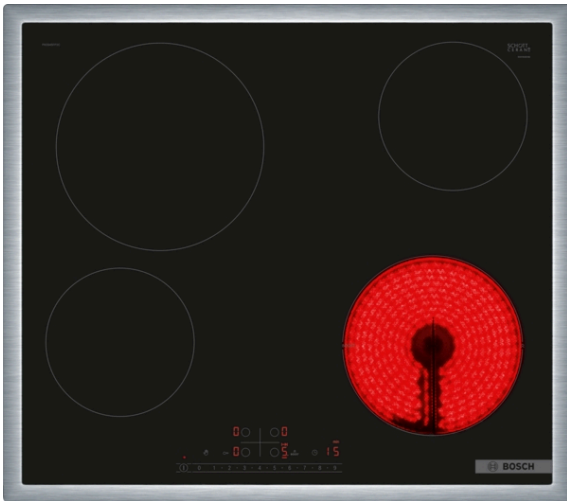

**Serie 6, Kogesektion, 60 cm,
overflademontering med ramme
PKE645FP2E**

Tilbehør

HEZ390090 : Wok til induktion, zoner på 16cm Ø

**Glaskeramisk kogesektion, letter
madlavningen, og er nem at rengøre.**

- DirectSelect-betjening gør det let at vælge kogezone, effekt og andre funktioner.
- Ramme i rustfrit stål - enkelt at montere og integrere i bordpladen.
- ReStart - hvis noget koger over, slukker kogepladen automatisk og gemmer den sidst valgte indstilling.
- Timer med stopfunktion, slukker den valgte kogezone efter den indstillede tid er gået.
- Børnesikring, kontrolpanelet kan spærres og forhindrer, at indstillingerne ændres ved en fejl.

Teknisk data

Produktfamilie : Kogesektion glaskeramik

Installation : Indbygning

Energiinput : El

Samlet antal indstillinger, som kan anvendes på samme tid : 4

Nichemål ved indbygning (H x B x D) : 48 x 560-560 x 490-500 mm

Grundlæggende overflademateriale : Glaskeramik

Farve, overflade : rustfrit stål, Sort

EAN-kode : 4242005283255

Elementspænding : 220-240 V

Frekvens : 50; 60 Hz

Serie 6, Kogesektion, 60 cm, overflademontering med ramme PKE645FP2E

Glaskeramisk kogesektion, letter madlavningen, og er nem at rengøre.

Installation

- Dimensioner (HxBxD mm): 48 x 583 x 513
- Krævet niche-størrelse til installation (HxBxD mm) : 48 x 560 x (490 - 500)
- Min. bordplade tykkelse: 16 mm
- Tilsluttet effekt: 6900 W