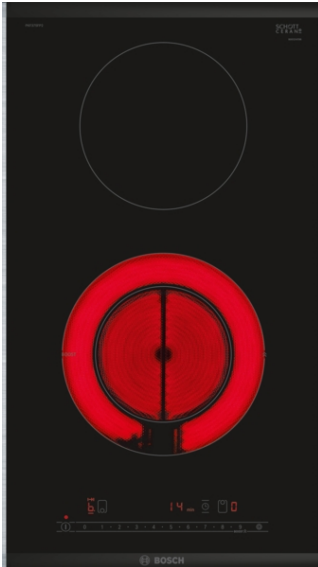

## Serie 6, Domino glaskeramisk kogeplade, 30 cm PKF375FP2E

## Glaskeramisk Domino kogesektion, letter madlavningen og er nem at rengøre.

- ComfortDesign - elegant og tiltalende design med facetslebet forkant og metallister på siderne.
- ReStart - hvis noget koger over, slukker kogepladen automatisk og gemmer den sidst valgte indstilling.
- Timer med stopfunktion, slukker den valgte kogezone efter den indstillede tid er gået.
- Børnesikring, kontrolpanelet kan spærres og forhindrer, at indstillingerne ændres ved en fejl.
- For mere energieffektiv madlavning - Energiforbruget vises i display.

### Teknisk data

Produktfamilie : Vario/Domino kogesektion glas

Produktfamilie : Vario/Domino kogesektion glas

Indbyg / fritstående : Indbygning

Indbyg / fritstående : Indbygning

Energiinput : El

Energiinput : El