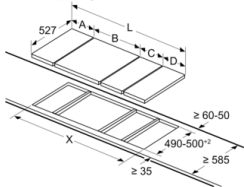

Serie 6, Domino glaskeramisk kogeplade, 30 cm PKF375FP2E