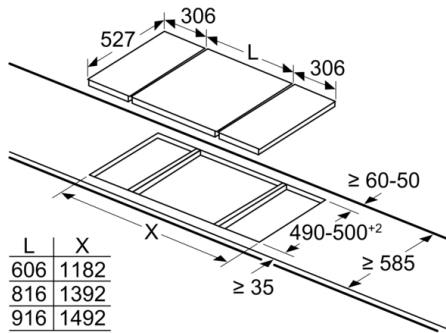

Bredde på produktet : 306 mm

Bredde på produktet : 306 mm

Produktmål (HxBxD) : 38 x 306 x 527 mm

Produktmål (HxBxD) : 38 x 306 x 527 mm

Dimension af pakket produkt : 120 x 380 x 590 mm

Dimension af pakket produkt : 120 x 380 x 590 mm

measurements in mm

When installing a Domino unit right next to a hob, an assembly kit (HEZ394301) is required.

measurements in mm

Assembly kit (HEZ394301) for Domino

B: Dependent on the cut-out depth

measurements in mm

When installing two or more Domino units side-by-side, one or more assembly kits are required (2 units = 1 assembly kit, 3 units = 2 assembly kits, etc.).

Mål i mm

A: Mindste afstand fra udskæring til kogesektion til væg.

B: Forsænkingsdybde

C: Min. 20 og evt. mere, hvis der er indbygget en ovn nedenunder. Se angivelserne for ovnens pladsbehov.

**Serie 6, Domino glaskeramisk kogeplade, 30 cm**  
**PKF375FP2E**

measurements in mm