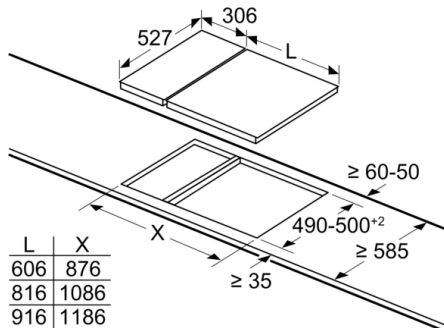

Serie 6, Domino glaskeramisk kogeplade, 30 cm PKF375FP2E

Mål i mm
Domino kombinationsmuligheder med
passende apparat- og udskæringsmål

Bredde type:
Apparat bredde:

	A	B	C	D	L	X
2x30	306	306	-	-	612	576
1x30, 1x40	306	396	-	-	702	666
1x30, 1x60	306	606	-	-	912	876
1x30, 1x70*	306	710	-	-	1016	980
1x30, 1x80	306	816	-	-	1122	1086
1x30, 1x90	306	916	-	-	1222	1186
2x40	396	396	-	-	792	756
1x40, 1x60	396	606	-	-	1002	966
1x40, 1x70*	396	710	-	-	1106	1070
1x40, 1x80	396	816	-	-	1212	1176
1x40, 1x90	396	916	-	-	1312	1276
3x30	306	306	306	-	918	882
2x30, 1x40	306	306	396	-	1008	972
2x30, 1x60	306	306	606	-	1218	1182
2x30, 1x70*	306	306	710	-	1322	1286
2x30, 1x80	306	306	816	-	1428	1392
2x30, 1x90	306	306	916	-	1528	1492
1x30, 2x40	306	396	396	-	1098	1062
1x30, 1x40, 1x60	306	396	606	-	1308	1272
1x30, 1x40, 1x70*	306	396	710	-	1412	1376
1x30, 1x40, 1x80	306	396	816	-	1518	1482
1x30, 1x40, 1x90	306	396	916	-	1618	1582
2x40, 1x60	396	396	606	-	1398	1362
4x30	306	306	306	306	1224	1188

measurements in mm

When installing a Domino unit right next to a hob, an assembly kit (HEZ394301) is required.

measurements in mm

Assembly kit (HEZ394301) for Domino