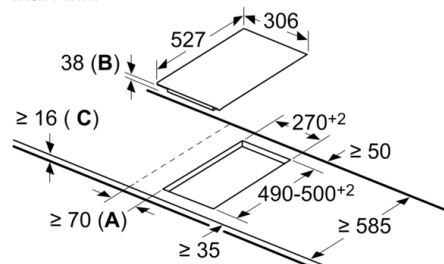

A: Mindste afstand fra udskæring til kogesektion til væg.

B: Forsænkingsdybde

C: Min. 20 og evt. mere, hvis der er indbygget en ovn nedenunder. Se angivelserne for ovnens pladsbehov.