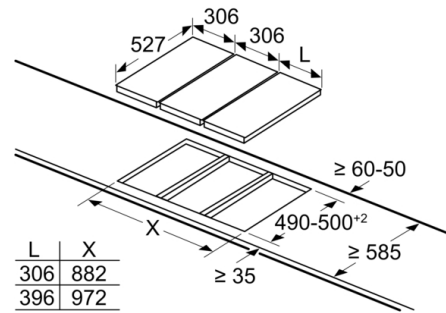

When installing two or more Domino units side-by-side, one or more assembly kits are required (2 units = 1 assembly kit, 3 units = 2 assembly kits, etc.).