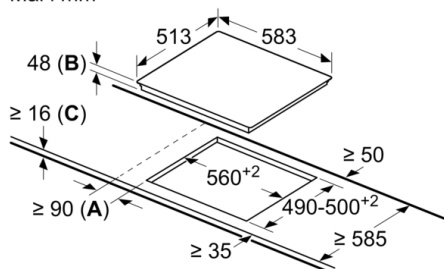

#### **Installation**

- Dimensioner (HxBxD mm): 48 x 583 x 513
- Krævet niche-størrelse til installation (HxBxD mm) : 48 x 560 x (490 - 500)
- Min. bordplade tykkelse: 16 mm
- Tilsluttet effekt: 6600 W

## Serie 4, Kogesektion, 60 cm, overflademontering med ramme PKE645BB2E

Mål i mm

- A:** Minimumafstand fra kogesektionens udkæring til væg.
- B:** Udsparingsdybde
- C:** Med ovn nedenunder min. 20, evt. mere. Se pladskravene for ovnen.