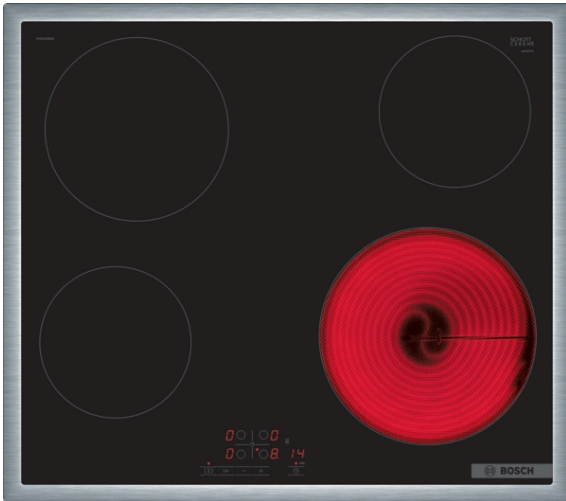

**Serie 4, Kogesektion, 60 cm,  
overflademontering med ramme  
PKE645BB2E**

**Tilbehør**

HEZ9FE280 : Pande, ø28 non-stick

**Glaskeramisk kogesektion, letter  
madlavningen, og er nem at rengøre.**

- Med TouchSelect betjening er det let at vælge kogezone og effekt.
- Ramme i rustfrit stål - enkelt at montere og integrere i bordpladen.
- ReStart - hvis noget koger over, slukker kogepladen automatisk og gemmer den sidst valgte indstilling.
- Timer med stopfunktion, slukker den valgte kogezone efter den indstillede tid er gået.
- Børnesikring, kontrolpanelet kan spærres og forhindrer, at indstillingerne ændres ved en fejl.

**Teknisk data**

Produktfamilie : Kogesektion glaskeramik

Installation : Indbygning

Energiinput : El

Samlet antal indstillinger, som kan anvendes på samme tid : 4

Nichemål ved indbygning (H x B x D) : 48 x 560-560 x 490-500 mm

### **Glaskeramisk kogesektion, letter madlavningen, og er nem at rengøre.**

---

- 60 cm: plads til 4 potter eller pander.