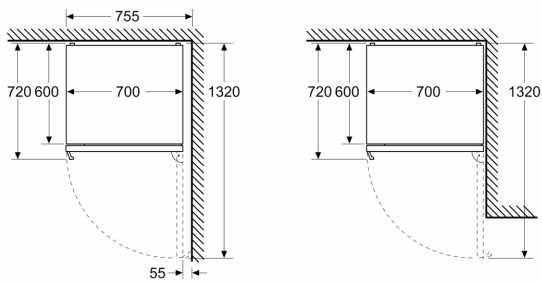

Mål

- Mål: H 203 x B 70 x D 67 cm

Teknisk information

- højrehængt, vendbar
- Højdejusterbare fødder foran, hjul bagtil

**Serie 4, Køle-/fryseskab, 203 x 70
cm, Stål med EasyClean
KGN497ICT**

Mål i mm

Mål i mm

Mål i mm

Mål i mm