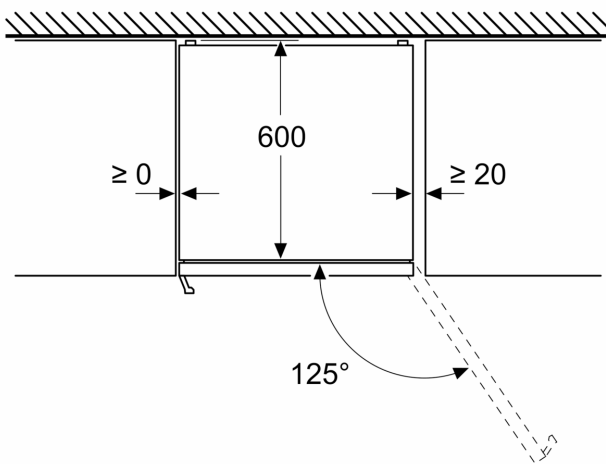

Mål

- Mål: H 203 x B 70 x D 67 cm

Teknisk information

- højrehængt, vendbar
- Højdejusterbare fødder foran, hjul bagtil

**Serie 4, Køle-/fryseskab, 203 x 70
cm, Stål med EasyClean
KGN497ICT**

Mål i mm

Mål i mm

Mål i mm

Mål i mm