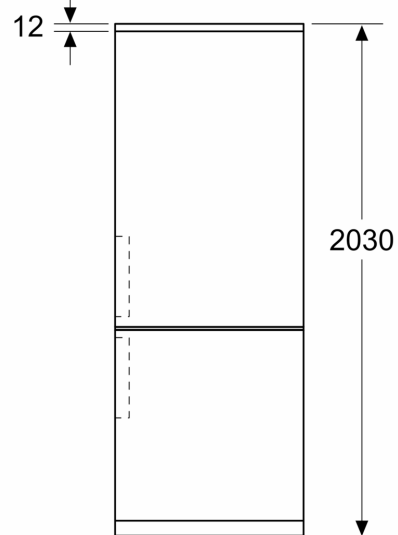

Teknisk data

Energiklasse:	C
Gennemsnitligt, årligt energiforbrug i kilowatt-timer pr. år (kWh/a):	78 kWh/årlig
Samlet volumen for frostrum:	129 l
Samlet volumen for kølerum:	311 l
Luftbåren, akustisk støjemission:	35 dB(A) re 1 pW
Luftbåren akustisk støjemissionsklasse:	B
Installation:	Fritstående
Mulighed for deklap:	Ikke muligt
Højde:	2030 mm
Bredde:	700 mm
Dybde på produkt:	667 mm
Nettovægt:	81.5 kg
Strømstyrke:	10 A
Dørhængsling:	Højrehængt, vendbar
Elementspænding:	220-240 V
Frekvens:	50 Hz
Længde på elledning:	226.0 cm
Antal kompressorer:	1
Antal uafhængige kølesystemer:	2
Indvendig ventilator køleafsnit:	Nej
Vendbar dør:	Ja
Antal justerbare hylder i køleafsnit:	3
Hylde til flasker:	Ja
Frostfrit system:	Køleskab og fryser
Type af installation:	Fritstående

Mål

- Mål: H 203 x B 70 x D 67 cm

Teknisk information

- højrehængt, vendbar
- Højdejusterbare fødder foran, hjul bagtil

**Serie 4, Køle-/fryseskab, 203 x 70
cm, Stål med EasyClean
KGN497ICT**

Mål i mm

Mål i mm

Mål i mm

Mål i mm