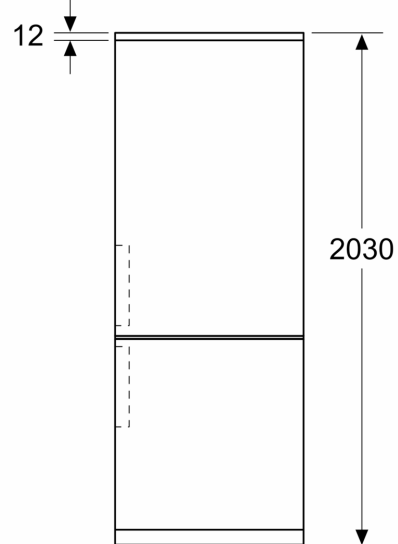

### Mål

- Mål: H 203 x B 70 x D 67 cm

### Teknisk information

- højrehængt, vendbar
- Højdejusterbare fødder foran, hjul bagtil

**Serie 4, Køle-/fryseskab, 203 x 70  
cm, Stål med EasyClean  
KGN492IDF**

Mål i mm

Mål i mm

Mål i mm