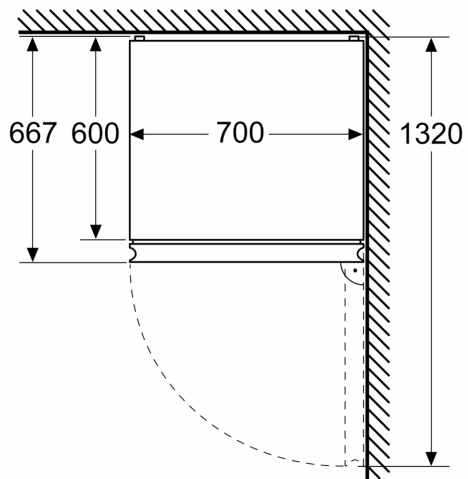

### Mål

- Mål: H 203 x B 70 x D 67 cm

### Teknisk information

- højrehængt, vendbar
- Højdejusterbare fødder foran, hjul bagtil

**Serie 4, Køle-/fryseskab, 203 x 70  
cm, Stål med EasyClean  
KGN492IDF**

Mål i mm

Mål i mm

Mål i mm