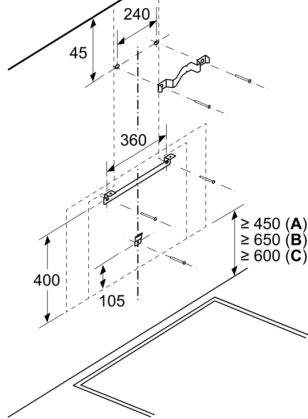

**Planlægnings- og installationsinformation:**

- Dimensioner, aftræk (HxBxD): 855 mm-1098 mm x Apparat bredde i mm: 890 mm x Apparat dybde i mm: 447 mm
- Dimensioner ved recirkulation (HxBxD): 892 mm-1185 mm x 890 mm x 447 mm
- Dimensioner for recirkulerende installation uden skorsten (HxBxD): 471 mm x 890 mm x 447 mm
- Enkel og vægtreduceret montering takket være det nye nemme installationsystem.
- Diameter kanal Ø 150 mm (Ø 150 mm vedlagt)
- Tilslutningskabel 1.3 m med stik
- Returklap medfølger

test

**Serie 8, Væghængt emhætte, 90 cm,  
Klart glas med sort tryk  
DWK91LT60**

Mål i mm

**Apparat i udsugningsdrift**

Mål i mm

**Apparat i recirkulationsdrift**

Mål i mm

**Apparat i recirkulationsdrift uden kanal**

Stikdåse kan anbringes på siden eller over apparat

A: Stikdåse kun udenfor markeret område

Mål i mm

- A: Ventilationsåbning
- B: Stikdåse
- C: El
- D: Gas - fra overside af gryderist
- E: Elektricitet - for Australien og New Zealand

Mål i mm  
Væginstallation med luftkanal

- A: EI  
 B: Gas - fra overside af gryderist  
 C: Elektricitet - for Australien og New Zealand

Mål i mm

- A: Maks. tykkelse bagvæg

Mål i mm

- A: Maks. dybde af tilstødende overskabe (inkl. dør) pga. montage af glasplade