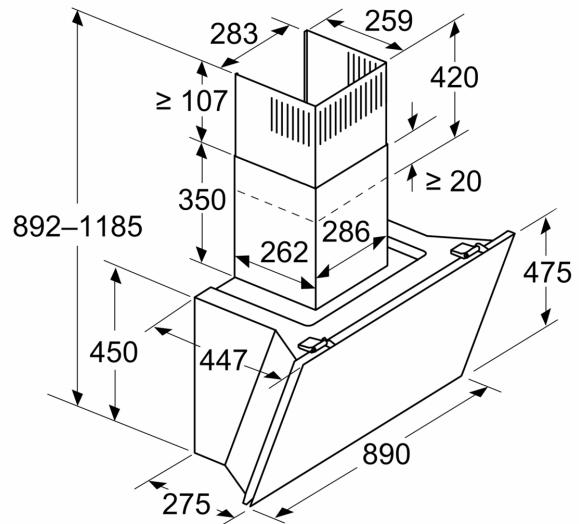

**Planlægnings- og installationsinformation:**

- Dimensioner, aftræk (HxBxD): 855 mm-1098 mm x Apparat bredde i mm: 890 mm x Apparat dybde i mm: 447 mm
- Dimensioner ved recirkulation (HxBxD): 892 mm-1185 mm x 890 mm x 447 mm
- Dimensioner for recirkulerende installation uden skorsten (HxBxD): 471 mm x 890 mm x 447 mm
- Enkel og vægtreduceret montering takket være det nye nemme installationsystem.
- Diameter kanal Ø 150 mm (Ø 150 mm vedlagt)
- Tilslutningskabel 1.3 m med stik
- Returklap medfølger

test

**Serie 8, Væghængt emhætte, 90 cm,  
Klart glas med sort tryk  
DWK91LT60**

Mål i mm

**Apparat i udsugningsdrift**

Mål i mm

**Apparat i recirkulationsdrift**

Mål i mm

**Apparat i recirkulationsdrift uden kanal**

Stikdåse kan anbringes på siden eller over apparat

A: Stikdåse kun udenfor markeret område

Mål i mm

- A: Ventilationsåbning
- B: Stikdåse
- C: El
- D: Gas - fra overside af gryderist
- E: Elektricitet - for Australien og New Zealand