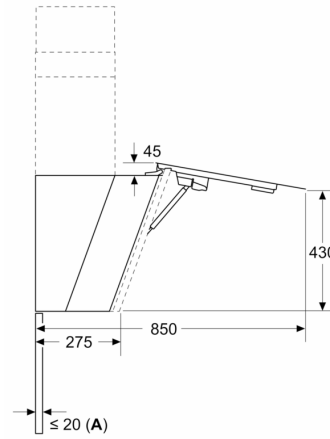

**Planlægnings- og installationsinformation:**

- Dimensioner, aftræk (HxBxD): 855 mm-1098 mm x Apparat bredde i mm: 890 mm x Apparat dybde i mm: 447 mm
- Dimensioner ved recirkulation (HxBxD): 892 mm-1185 mm x 890 mm x 447 mm
- Dimensioner for recirkulerende installation uden skorsten (HxBxD): 471 mm x 890 mm x 447 mm
- Enkel og vægtreduceret montering takket være det nye nemme installationsystem.
- Diameter kanal Ø 150 mm (Ø 150 mm vedlagt)
- Tilslutningskabel 1.3 m med stik
- Returklap medfølger

test

**Serie 8, Væghængt emhætte, 90 cm,  
Klart glas med sort tryk  
DWK91LT60**

Mål i mm

**Apparat i udsugningsdrift**

Mål i mm

**Apparat i recirkulationsdrift**

Mål i mm

**Apparat i recirkulationsdrift uden kanal**

Stikdåse kan anbringes på siden eller over apparat

A: Stikdåse kun udenfor markeret område

Mål i mm

- A: Ventilationsåbning
- B: Stikdåse
- C: El
- D: Gas - fra overside af gryderist
- E: Elektricitet - for Australien og New Zealand

Mål i mm  
Væginstallation med luftkanal

- A: EI  
 B: Gas - fra overside af gryderist  
 C: Elektricitet - for Australien og New Zealand

Mål i mm

- A: Maks. tykkelse bagvæg

Mål i mm

- A: Maks. dybde af tilstødende overskabe (inkl. dør) pga. montage af glasplade