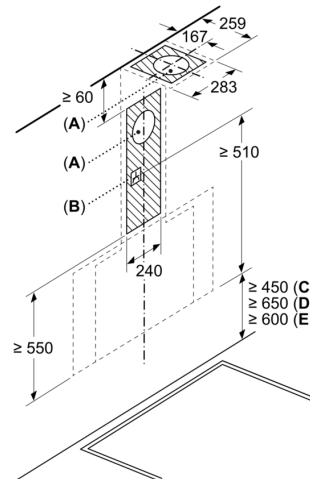

- A: Ventilationsåbning
- B: Stikdåse
- C: El
- D: Gas - fra overside af gryderist
- E: Elektricitet - for Australien og New Zealand