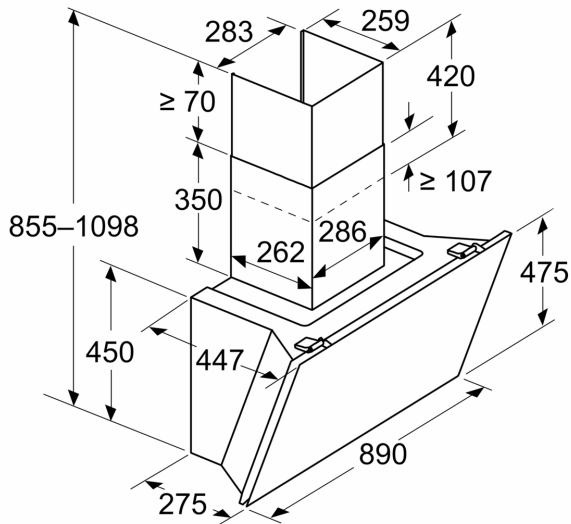

**Planlægnings- og installationsinformation:**

- Dimensioner, aftræk (HxBxD): 855 mm-1098 mm x Apparat bredde i mm: 890 mm x Apparat dybde i mm: 447 mm
- Dimensioner ved recirkulation (HxBxD): 892 mm-1185 mm x 890 mm x 447 mm
- Dimensioner for recirkulerende installation uden skorsten (HxBxD): 471 mm x 890 mm x 447 mm
- Enkel og vægtreduceret montering takket være det nye nemme installationsystem.
- Diameter kanal Ø 150 mm (Ø 150 mm vedlagt)
- Tilslutningskabel 1.3 m med stik
- Returklap medfølger

test

**Serie 8, Væghængt emhætte, 90 cm,  
Klart glas med sort tryk  
DWK91LT60**

Mål i mm

**Apparat i udsugningsdrift**

Mål i mm

**Apparat i recirkulationsdrift**

Mål i mm

**Apparat i recirkulationsdrift uden kanal**