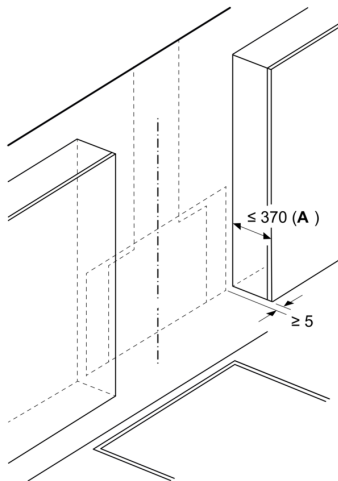

**Planlægnings- og installationsinformation:**

- Dimensioner, aftræk (HxBxD): 855 mm-1098 mm x Apparat bredde i mm: 890 mm x Apparat dybde i mm: 447 mm
- Dimensioner ved recirkulation (HxBxD): 892 mm-1185 mm x 890 mm x 447 mm
- Dimensioner for recirkulerende installation uden skorsten (HxBxD): 471 mm x 890 mm x 447 mm
- Enkel og vægtreduceret montering takket være det nye nemme installationsystem.
- Diameter kanal Ø 150 mm (Ø 150 mm vedlagt)
- Tilslutningskabel 1.3 m med stik
- Returklap medfølger

test

**Serie 8, Væghængt emhætte, 90 cm,  
Klart glas med sort tryk  
DWK91LT60**

Mål i mm

**Apparat i udsugningsdrift**

Mål i mm

**Apparat i recirkulationsdrift**

Mål i mm

**Apparat i recirkulationsdrift uden kanal**

Mål i mm  
Væginstallation med luftkanal

- A: EI  
 B: Gas - fra overside af gryderist  
 C: Elektricitet - for Australien og New Zealand

Mål i mm

- A: Maks. tykkelse bagvæg

Mål i mm

- A: Maks. dybde af tilstødende overskabe (inkl. dør) pga. montage af glasplade