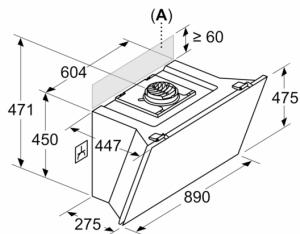

**Planlægnings- og installationsinformation:**

- Dimensioner, aftræk (HxBxD): 855 mm-1098 mm x Apparat bredde i mm: 890 mm x Apparat dybde i mm: 447 mm
- Dimensioner ved recirkulation (HxBxD): 892 mm-1185 mm x 890 mm x 447 mm
- Dimensioner for recirkulerende installation uden skorsten (HxBxD): 471 mm x 890 mm x 447 mm
- Enkel og vægtreduceret montering takket være det nye nemme installationsystem.
- Diameter kanal Ø 150 mm (Ø 150 mm vedlagt)
- Tilslutningskabel 1.3 m med stik
- Returklap medfølger

test

**Serie 8, Væghængt emhætte, 90 cm,  
Klart glas med sort tryk  
DWK91LT60**

Mål i mm

**Apparat i udsugningsdrift**

Mål i mm

**Apparat i recirkulationsdrift**

Mål i mm

**Apparat i recirkulationsdrift uden kanal**

Stikdåse kan anbringes på siden eller over apparat

A: Stikdåse kun udenfor markeret område

Mål i mm

- A: Ventilationsåbning
- B: Stikdåse
- C: El
- D: Gas - fra overside af gryderist
- E: Elektricitet - for Australien og New Zealand