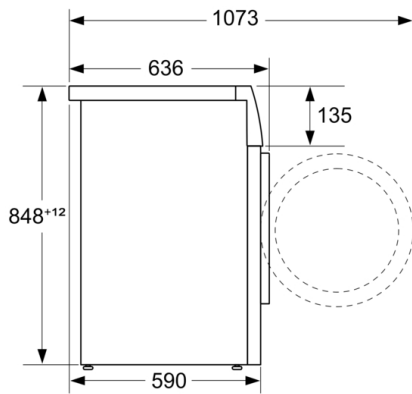

**Serie 6, Vaskemaskine, 9 kg, 1400 rpm
WGG244A1SN**

Mål i mm

Mål i mm