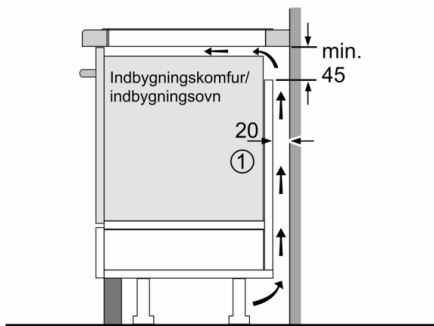

Serie 4, Induktionskogeplade, 60 cm PIE631BB5E

① Udluftningsspalten skal være fastlagt

Mål i mm