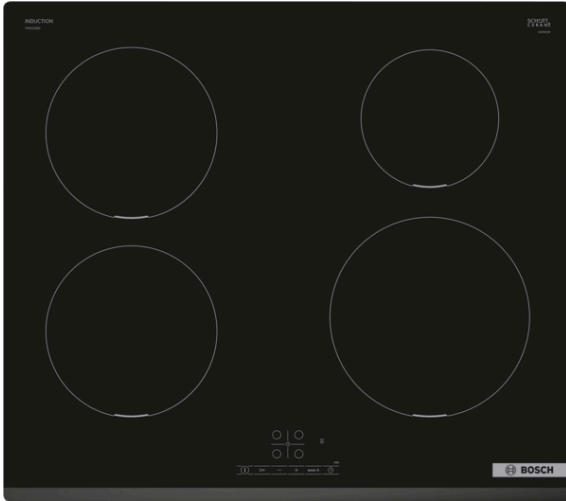

Serie 4, Induktionskogeplade, 60 cm PIE631BB5E

Tilbehør

HEZ390090 : Wok til induktion, zoner på 16cm Ø

Induktionskogeplade til nem og sikker madlavning med lavt energiforbrug. Varmer sikkert hurtigt op og er nem at rengøre.

Teknisk data

Produktfamilie : Kogesektion glaskeramik

Installation : Indbygning

Energiinput : El

Samlet antal indstillinger, som kan anvendes på samme tid : 4
Nichemål ved indbygning (H x B x D) : 51 x 560-560 x 490-500 mm

Bredde på produktet : 592 mm

Produktmål (HxBxD) : 51 x 592 x 522 mm

Dimension af pakket produkt : 126 x 753 x 603 mm

Nettovægt : 11,1 kg

Bruttovægt : 13,3 kg

Restvarmeindikator : Separat

Placering af kontrolpanel : Front

Induktionskogeplade til nem og sikker madlavning med lavt energiforbrug. Varmer sikkert hurtigt op og er nem at rengøre.

- 60 cm: plads til 4 potter eller pander.

Fleksibilitet i kogezone

- Kogezone foran til venstre: 180 mm, 1.8 kW (max. effekt 3.1 kW)
- Kogezone bagerst til venstre: 180 mm, 1.8 kW (max. effekt 3.1 kW)
- Kogezone bagerst til højre: 145 mm, 1.4 kW (max effekt 2.2 kW)
- Kogezone foran til højre: 210 mm, 2.2 kW (max. effekt 3.7 kW)