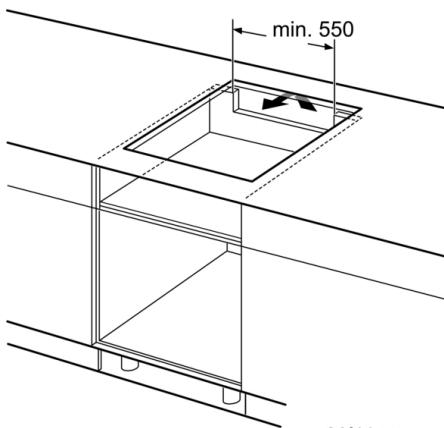

Teknisk data

Produktfamilie : Kogesektion glaskeramik

Installation : Indbygning

Energiinput : El

Samlet antal indstillinger, som kan anvendes på samme tid : 4
Nichemål ved indbygning (H x B x D) : 51 x 560-560 x 490-500 mm

Bredde på produktet : 592 mm

Produktmål (HxBxD) : 51 x 592 x 522 mm

Dimension af pakket produkt : 126 x 753 x 603 mm

Nettovægt : 11,1 kg

Bruttovægt : 13,3 kg

Restvarmeindikator : Separat

Placering af kontrolpanel : Front

Installation

- Dimensioner (HxBxD mm): 51 x 592 x 522
- Krævet niche-størrelse til installation (HxBxD mm) : 51 x 560 x (490 - 500)
- Min. bordplade tykkelse: 16 mm
- Tilsluttet effekt: 7400 W
- PowerManagement funktion: begræns den maksimale effekt, hvis det er nødvendigt (afhænger af sikringsbeskyttelse ved elektrisk installation).
- Strømkabel: 1.1 m, Kabel medfølger

Serie 4, Induktionskogeplade, 60 cm PIE631BB5E

① Udluftningsspalten skal være fastlagt

Mål i mm

① Udluftningsspalten skal være fastlagt.

Mål i mm

Mål i mm