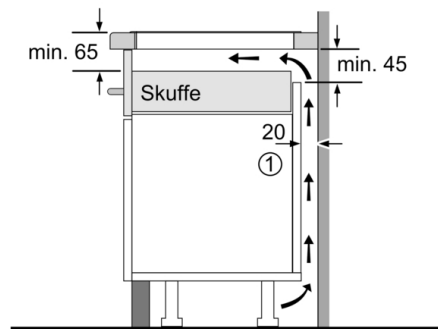

Design

- Facette design

Sikkerhed

- 2 trins restvarmeindikation for hver kogezone: viser hvilke kogezone der stadig er varme.
- Elektronisk børnesikring: forhindre utilsigtet aktivering af kogepladen.
- Hovedafbryder: sluk for alle kogezone ved et tryk på en knap.
- Sikkerhedsafbryder: Af sikkerhedsmæssige årsager stopper opvarmningen efter en forudindstillet tid uden interaktion (kan tilpasses).

Installation

- Dimensioner (HxBxD mm): 51 x 592 x 522
- Krævet niche-størrelse til installation (HxBxD mm) : 51 x 560 x (490 - 500)
- Min. bordplade tykkelse: 16 mm
- Tilsluttet effekt: 7400 W
- PowerManagement funktion: begræns den maksimale effekt, hvis det er nødvendigt (afhænger af sikringsbeskyttelse ved elektrisk installation).
- Strømkabel: 1.1 m, Kabel medfølger

Serie 4, Induktionskogeplade, 60 cm PIE631BB5E

① Udluftningsspalten skal være fastlagt

Mål i mm

① Udluftningsspalten skal være fastlagt.

Mål i mm

Mål i mm