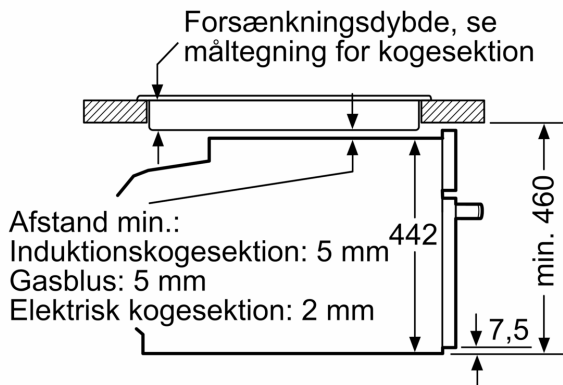

- Længde på ledning: 150 cm
- Nominel spænding 220-240 V
- Samlet tilslutningseffekt el: 3.6 kW

Dimensioner

- Mål på produktet (h x b x d): 455 mm x 594 mm x 548 mm
- Nichemål (h x b x d): 450 mm - 455 mm x 560 mm - 568 mm x 550 mm
- Se venligst indbygningsmålene i stregtegningerne.

Teknisk info

**Serie 8, Kompaktovn med mikro, 60
x 45 cm, Hvid
CMG7241W1**

Mål i mm

- A: 19,5 mm
- B: Plads til tilslutning af apparat
320 x 115 mm
- C: Ventilation i sokkel $\geq 200 \text{ cm}^2$

Indbygning af to apparater over hinanden

Ventilationsåbning

A: Luftindtag $\geq 200 \text{ cm}^2$

Mål i mm

Mål i mm

Indbygning med en kogesektion.

Mål i mm

Hvis det kompakte apparat bygges ind under en kogesektion, skal følgende bordplade-tykkelse (i givet fald inkl. underkonstruktion) overholdes.

Kogesektions- type	min. bordplade- tykkelse	
	overflade- monteret	planlimning
Induktions- kogesektion	42 mm	43 mm
Fuldfladeinduktions- kogesektion	52 mm	53 mm
Gasblus	32 mm	43 mm
Elektrisk kogesektion	32 mm	35 mm