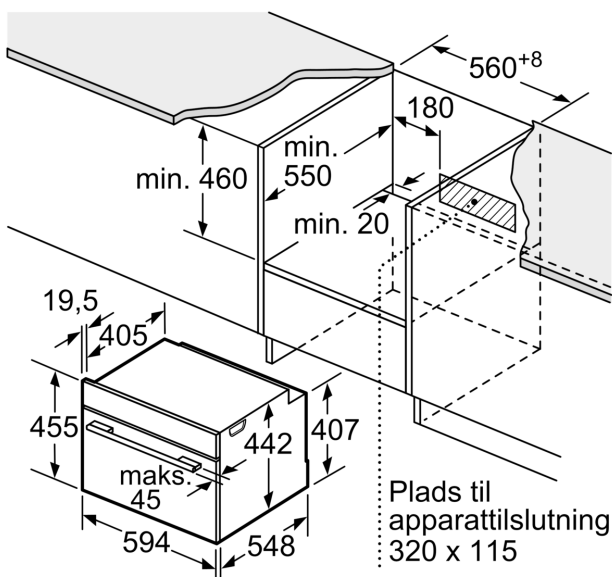

- Længde på ledning: 150 cm
- Nominel spænding 220-240 V
- Samlet tilslutningseffekt el: 3.6 kW

Dimensioner

- Mål på produktet (h x b x d): 455 mm x 594 mm x 548 mm
- Nichemål (h x b x d): 450 mm - 455 mm x 560 mm - 568 mm x 550 mm
- Se venligst indbygningsmålene i stregtegningerne.

Teknisk info

**Serie 8, Kompaktovn med mikro, 60
x 45 cm, Hvid
CMG7241W1**

Mål i mm

- A: 19,5 mm
- B: Plads til tilslutning af apparat
320 x 115 mm
- C: Ventilation i sokkel $\geq 200 \text{ cm}^2$

Indbygning af to apparater over hinanden

Ventilationsåbning

A: Luftindtag $\geq 200 \text{ cm}^2$

Mål i mm

Mål i mm

Indbygning med en kogesektion.

Mål i mm

Hvis det kompakte apparat bygges ind under en kogesektion, skal følgende bordplade-tykkelse (i givet fald inkl. underkonstruktion) overholdes.