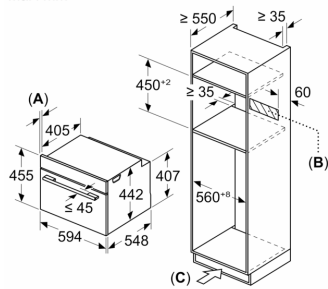

- Længde på ledning: 150 cm
- Nominel spænding 220-240 V
- Samlet tilslutningseffekt el: 3.6 kW

Dimensioner

- Mål på produktet (h x b x d): 455 mm x 594 mm x 548 mm
- Nichemål (h x b x d): 450 mm - 455 mm x 560 mm - 568 mm x 550 mm
- Se venligst indbygningsmålene i stregtegningerne.

Teknisk info

**Serie 8, Kompaktovn med mikro, 60
x 45 cm, Hvid
CMG7241W1**

Mål i mm

- A: 19,5 mm
- B: Plads til tilslutning af apparat
320 x 115 mm
- C: Ventilation i sokkel $\geq 200 \text{ cm}^2$

Indbygning af to apparater over hinanden