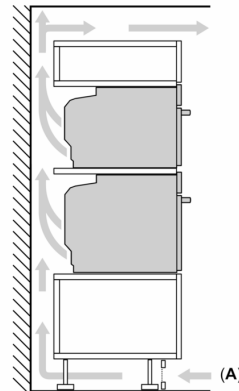

Teknisk info

**Serie 8, Kompaktovn med mikro, 60
x 45 cm, Hvid
CMG7241W1**

Mål i mm

- A: 19,5 mm
- B: Plads til tilslutning af apparat
320 x 115 mm
- C: Ventilation i sokkel $\geq 200 \text{ cm}^2$

Indbygning af to apparater over hinanden

Ventilationsåbning

A: Luftindtag $\geq 200 \text{ cm}^2$

Mål i mm

Mål i mm

Indbygning med en kogesektion.

Mål i mm

Hvis det kompakte apparat bygges ind under en kogesektion, skal følgende bordplade-tykkelse (i givet fald inkl. underkonstruktion) overholdes.

Kogesektions- type	min. bordplade- tykkelse	
	overflade- monteret	planlimning
Induktions- kogesektion	42 mm	43 mm
Fuldfladeinduktions- kogesektion	52 mm	53 mm
Gasblus	32 mm	43 mm
Elektrisk kogesektion	32 mm	35 mm