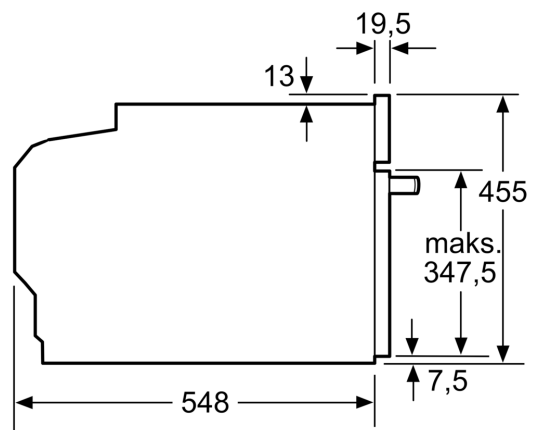

- Længde på ledning: 150 cm
- Nominel spænding 220-240 V
- Samlet tilslutningseffekt el: 3.6 kW

Dimensioner

- Mål på produktet (h x b x d): 455 mm x 594 mm x 548 mm
- Nichemål (h x b x d): 450 mm - 455 mm x 560 mm - 568 mm x 550 mm
- Se venligst indbygningsmålene i stregtegningerne.

Teknisk info

**Serie 8, Kompaktovn med mikro, 60
x 45 cm, Hvid
CMG7241W1**

Mål i mm

- A: 19,5 mm
- B: Plads til tilslutning af apparat
320 x 115 mm
- C: Ventilation i sokkel $\geq 200 \text{ cm}^2$

Indbygning af to apparater over hinanden

Ventilationsåbning

A: Luftindtag $\geq 200 \text{ cm}^2$

Mål i mm

Mål i mm

Indbygning med en kogesektion.

Mål i mm

Hvis det kompakte apparat bygges ind under en kogesektion, skal følgende bordplade-tykkelse (i givet fald inkl. underkonstruktion) overholdes.