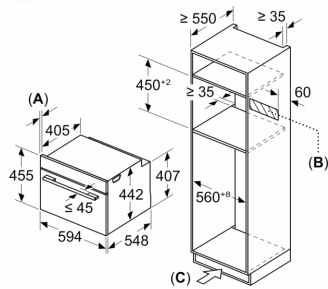

Teknisk info

- Længde på ledning: 150 cm
- Nominel spænding 220-240 V
- Samlet tilslutningseffekt el: 3.6 kW

Dimensioner

- Mål på produktet (h x b x d): 455 mm x 594 mm x 548 mm
- Nichemål (h x b x d): 450 mm - 455 mm x 560 mm - 568 mm x 550 mm
- Se venligst indbygningsmålene i stregtegningerne.

**Serie 8, Kompaktovn med mikro, 60
x 45 cm, Sort
CMG778NB1**

Mål i mm

- A: 19,5 mm
- B: Plads til tilslutning af apparat
320 x 115 mm
- C: Ventilation i sokkel $\geq 200 \text{ cm}^2$

Indbygning af to apparater over hinanden