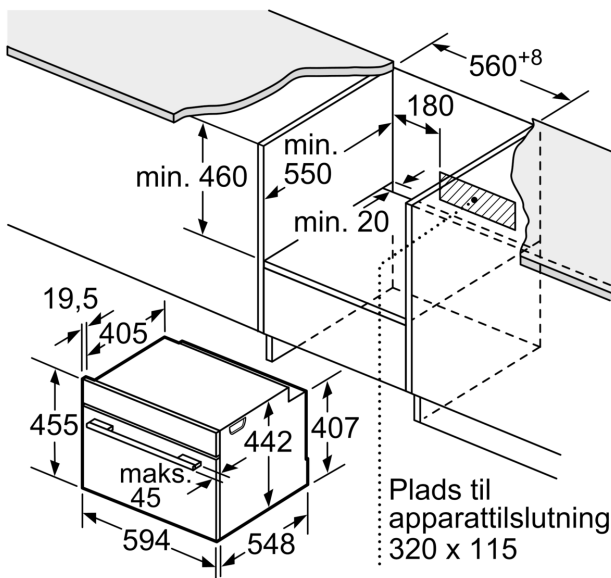

Teknisk info

- Længde på ledning: 150 cm
- Nominel spænding 220-240 V
- Samlet tilslutningseffekt el: 3.6 kW

Dimensioner

- Mål på produktet (h x b x d): 455 mm x 594 mm x 548 mm
- Nichemål (h x b x d): 450 mm - 455 mm x 560 mm - 568 mm x 550 mm
- Se venligst indbygningsmålene i stregtegningerne.

**Serie 8, Kompaktovn med mikro, 60
x 45 cm, Sort
CMG778NB1**

Mål i mm

- A: 19,5 mm
- B: Plads til tilslutning af apparat
320 x 115 mm
- C: Ventilation i sokkel $\geq 200 \text{ cm}^2$

Indbygning af to apparater over hinanden

Ventilationsåbning

A: Luftindtag $\geq 200 \text{ cm}^2$

Mål i mm

Mål i mm

Indbygning med en kogesektion.

Mål i mm

Hvis det kompakte apparat bygges ind under en kogesektion, skal følgende bordplade-tykkelse (i givet fald inkl. underkonstruktion) overholdes.