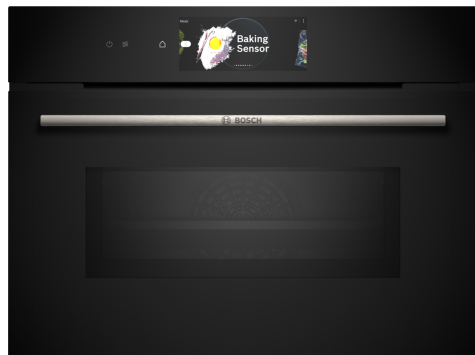

Serie 8, Kompaktovn med mikro, 60 x 45 cm, Sort CMG778NB1

Medfølgende tilbehør

1 x Emaljeret bageplade, 1 x Stegerist, 1 x Universalpande

Tilbehør

HEZ327000 Pizzasten, HEZ531010 Bagepande anti-stick belægning, HEZ532010 Bagepande anti-stick belægning, HEZ617000 Pizzaform, 35 cm, HEZ629070 Stegeindsats, HEZ631070 Bageplade, emaljeret, HEZ632070 Bradepande, emalje, pyrolyse egnet, HEZ634000 Bage- og stegerist, HEZ636000 Glasbradepande, HEZ660050 Accessory, HEZ660060 Dekorliste, sort, HEZ664000 Bage- og stegerist t/damp, HEZ915003 Glaspande 5,4 l, HEZG0AS00 :

Indbygningsovn med digital kontrolring og TFT-berøringsdisplay. Assist funktion til retter: tilbereder dine automatisk automatisk; PerfectRoast Plus, PerfectBake Plus, Home Connect til kontrol via app.

- **4D-Varmluft:** jævn varmefordeling til perfekte resultater
- **Digital guidering:** en enkel og innovativ måde at vælge ovnindstillinger på.
- **Air Fry-funktion:** til perfekt stegt mad, såsom grøntsager og chips.
- **PerfectBake Plus:** regulerer indstillingerne og fortæller dig præcis, hvornår du skal tage retter ud af ovnen.
- **TFT Touch Display Pro:** Fuld kontrol takket være en innovativ digital kontrolring og en fuld størrelse TFT-berøringskærm.

Serie 8, Kompaktovn med mikro, 60 x 45 cm, Sort CMG778NB1

Indbygningsovn med digital kontrolring og TFT-berøringsdisplay. Assist funktion til retter: tilbereder dine automatisk automatisk; PerfectRoast Plus, PerfectBake Plus, Home Connect til kontrol via app.