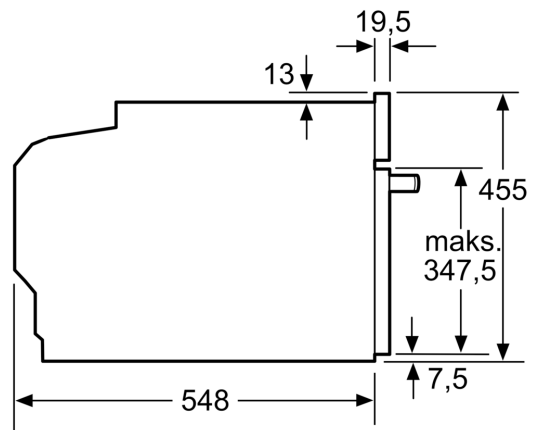

Teknisk info

- Længde på ledning: 150 cm
- Nominel spænding 220-240 V
- Samlet tilslutningseffekt el: 3.6 kW

Dimensioner

- Mål på produktet (h x b x d): 455 mm x 594 mm x 548 mm
- Nichemål (h x b x d): 450 mm - 455 mm x 560 mm - 568 mm x 550 mm
- Se venligst indbygningsmålene i stregtegningerne.

**Serie 8, Kompaktovn med mikro, 60
x 45 cm, Sort
CMG778NB1**

Mål i mm

- A: 19,5 mm
- B: Plads til tilslutning af apparat
320 x 115 mm
- C: Ventilation i sokkel $\geq 200 \text{ cm}^2$

Indbygning af to apparater over hinanden

Ventilationsåbning

A: Luftindtag $\geq 200 \text{ cm}^2$

Mål i mm

Mål i mm

Indbygning med en kogesektion.

Mål i mm

Hvis det kompakte apparat bygges ind under en kogesektion, skal følgende bordplade-tykkelse (i givet fald inkl. underkonstruktion) overholdes.