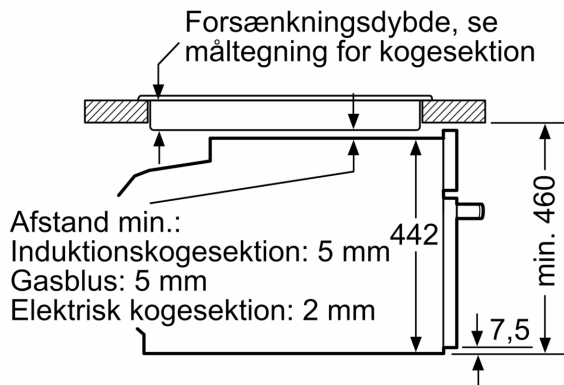

Teknisk info

- Længde på ledning: 150 cm
- Nominel spænding 220-240 V
- Samlet tilslutningseffekt el: 3.6 kW

Dimensioner

- Mål på produktet (h x b x d): 455 mm x 594 mm x 548 mm
- Nichemål (h x b x d): 450 mm - 455 mm x 560 mm - 568 mm x 550 mm
- Se venligst indbygningsmålene i stregtegningerne.

Ventilationsåbning

A: Luftindtag $\geq 200 \text{ cm}^2$

Mål i mm

Mål i mm

Indbygning med en kogesektion.

Mål i mm

Hvis det kompakte apparat bygges ind under en kogesektion, skal følgende bordplade-tykkelse (i givet fald inkl. underkonstruktion) overholdes.

Kogesektions- type	min. bordplade- tykkelse	
	overflade- monteret	planlimning
Induktions- kogesektion	42 mm	43 mm
Fuldfladeinduktions- kogesektion	52 mm	53 mm
Gasblus	32 mm	43 mm
Elektrisk kogesektion	32 mm	35 mm