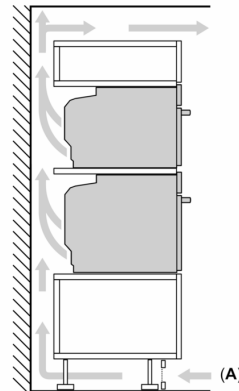

Teknisk info

- Længde på ledning: 150 cm
- Nominel spænding 220-240 V
- Samlet tilslutningseffekt el: 3.6 kW

Dimensioner

- Mål på produktet (h x b x d): 455 mm x 594 mm x 548 mm
- Nichemål (h x b x d): 450 mm - 455 mm x 560 mm - 568 mm x 550 mm
- Se venligst indbygningsmålene i stregtegningerne.

**Serie 8, Kompaktovn med mikro, 60
x 45 cm, Sort
CMG778NB1**

Mål i mm

- A: 19,5 mm
- B: Plads til tilslutning af apparat
320 x 115 mm
- C: Ventilation i sokkel $\geq 200 \text{ cm}^2$

Indbygning af to apparater over hinanden

Ventilationsåbning

A: Luftindtag $\geq 200 \text{ cm}^2$

Mål i mm

Mål i mm

Indbygning med en kogesektion.

Mål i mm

Hvis det kompakte apparat bygges ind under en kogesektion, skal følgende bordplade-tykkelse (i givet fald inkl. underkonstruktion) overholdes.

Kogesektions- type	min. bordplade- tykkelse	
	overflade- monteret	planlimning
Induktions- kogesektion	42 mm	43 mm
Fuldfladeinduktions- kogesektion	52 mm	53 mm
Gasblus	32 mm	43 mm
Elektrisk kogesektion	32 mm	35 mm